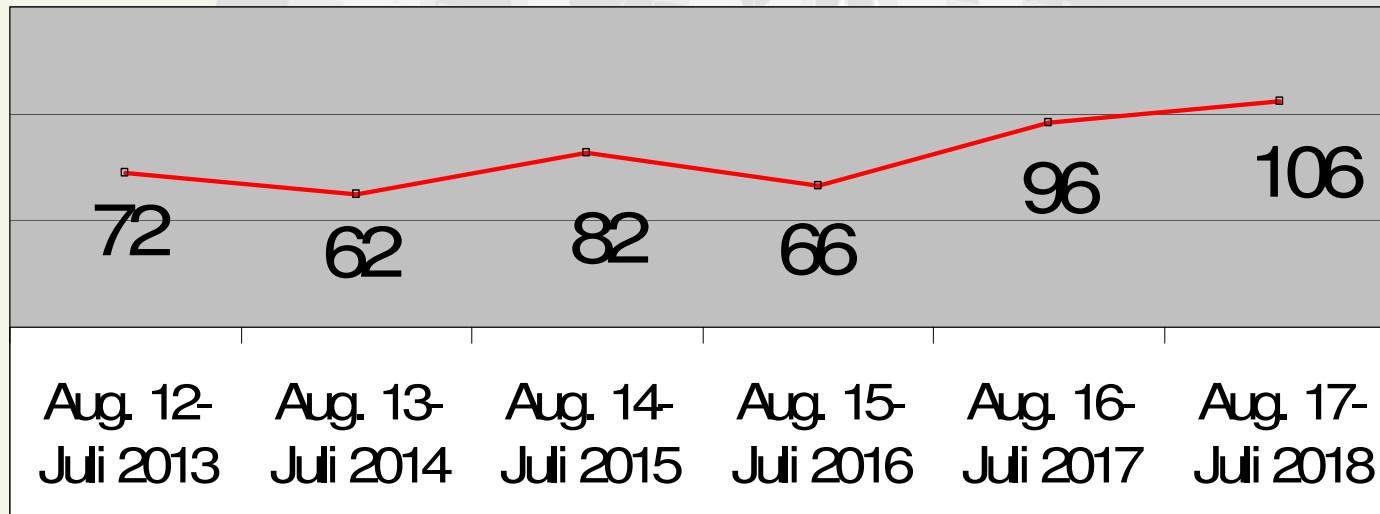

Bedarfsplanung für Kindertageseinrichtungen in Herbolzheim 2019/2020

**Runder Tisch am
13 . November 2018**

Claudia Bellgardt, Hauptamt

Vorhandene Kindergartenplätze

Einrichtung	Kath. Kiga St. Josef Kernstadt	Ev. Kiga Kernstadt	Kiga Wag.	Kiga Fliegenpilz Tutschf.	Kath. Kiga St. Marien Bleichh.	Ev. Kiga Brogg.
Gruppen	6	3	3	1	2	2
Plätze	154	70	73	25	(35) 45	(16) 36
	Kernstadt: 224		Ortsteile: 179 (149) bei max. U3-Beleg.			
Gesamtstadt	403 (373) bei max. U3-Belegung in Bleichh. u. Brogg.					

Anzahl der Kinder Kernstadt

(Stand 01.10.2018)

Benötigte Kiga-Plätze in der Kernstadt

(Stand 01.10.2018)

Vorhandene Kiga-Plätze 224

Anzahl der Kinder Wagenstadt

(Stand 01.10.2018)

Benötigte Kiga-Plätze in Wagenstadt