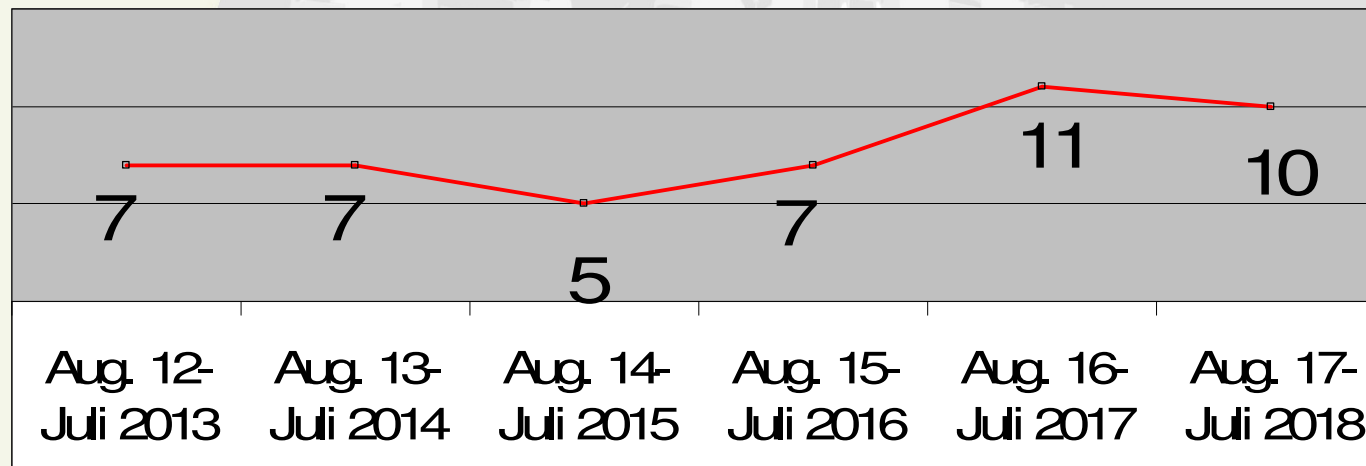

Anzahl der Kinder Tutschfelden

(Stand 01.10.2018)