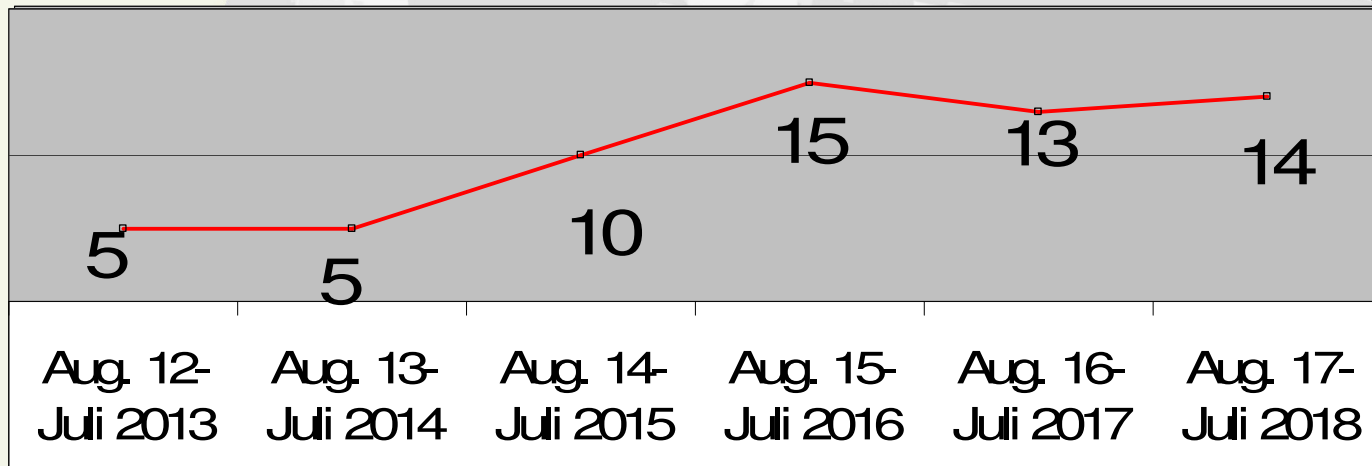

Bedarfsplanung für Kindertageseinrichtungen in Herbolzheim 2019/2020

**Runder Tisch am
13 . November 2018**

Claudia Bellgardt, Hauptamt

Vorhandene Kindergartenplätze

Einrichtung	Kath. Kiga St. Josef Kernstadt	Ev. Kiga Kernstadt	Kiga Wag.	Kiga Fliegenpilz Tutschf.	Kath. Kiga St. Marien Bleichh.	Ev. Kiga Brogg.
Gruppen	6	3	3	1	2	2
Plätze	154	70	73	25	(35) 45	(16) 36
	Kernstadt: 224		Ortsteile: 179 (149) bei max. U3-Beleg.			
Gesamtstadt	403 (373) bei max. U3-Belegung in Bleichh. u. Brogg.					

Anzahl der Kinder Kernstadt

(Stand 01.10.2018)

Benötigte Kiga-Plätze in der Kernstadt

(Stand 01.10.2018)

Vorhandene Kiga-Plätze 224

Anzahl der Kinder Wagenstadt

(Stand 01.10.2018)

Benötigte Kiga-Plätze in Wagenstadt