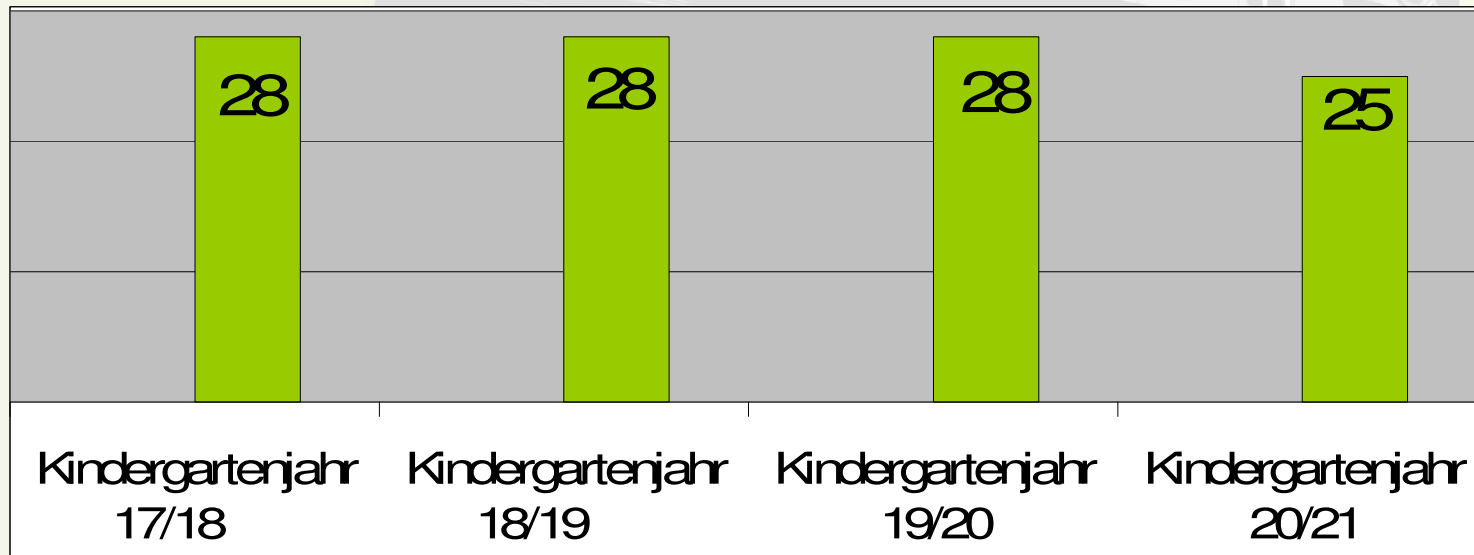

(Stand 01.10.2018)

Faktor 3,75

Vorhandene Kiga-Plätze 73 (mit Waldgruppe)

Anzahl der Kinder Bleichheim

(Stand 01.10.2018)

Benötigte Kiga-Plätze in Bleichheim

(Stand 01.10.2018)

Faktor 3,75

Vorhandene Kiga-Plätze 45 (35)
35 bei max. Ausnutzung U3 ab 2 J.

Anzahl der Kinder Broggingen

(Stand 01.10.2018)

Benötigte Kiga-Plätze in Broggingen

(Stand 01.10.2018)

Faktor 3,75

Vorhandene Kiga-Plätze 36 (16)
16 bei max. Ausnutzung U3 ab 2 J.

Anzahl der Kinder Tutschfelden

(Stand 01.10.2018)

Benötigte Kiga-Plätze in Tutschfelden

(Stand 01.10.2018)

Faktor 3,75

Vorhandene Kiga-Plätze 25

Anzahl der Kinder Gesamtstadt

(Stand 01.10.2018)

Benötigte Kiga-Plätze in der Gesamtstadt

(Stand 01.10.2018)

Faktor 3,75

Vorhandene Kiga-Plätze 403 (373)
373 bei max. Ausnutzung U3 ab 2 J.

Beschluss Gemeinderat 29.11.2018

Einrichtung	Angebotsform
Kath. Kiga St. Josef Herbolzheim	3 Regelgruppen 2 VÖ-Gruppen 1 GT/VÖ/RG
Ev. Kiga Herbolzheim	1 VÖ-Gruppe 1 RG/VÖ-Gruppe 1 GT-Gruppe
Kiga Wagenstadt	1 Regelgruppe 1 RG/VÖ 1 Waldgruppe (VÖ)
Kiga Fliegenpilz Tutschfelden	1 VÖ/RG-Gruppe
Kath. Kiga St. Marien Bleichheim	1 RG/VÖ 1 AM-Gruppe VÖ/RG/GT (VÖ ab 2 J.)
Ev. Kiga Broggingen	2 AM-Gruppen VÖ (ab 2 Jahre)