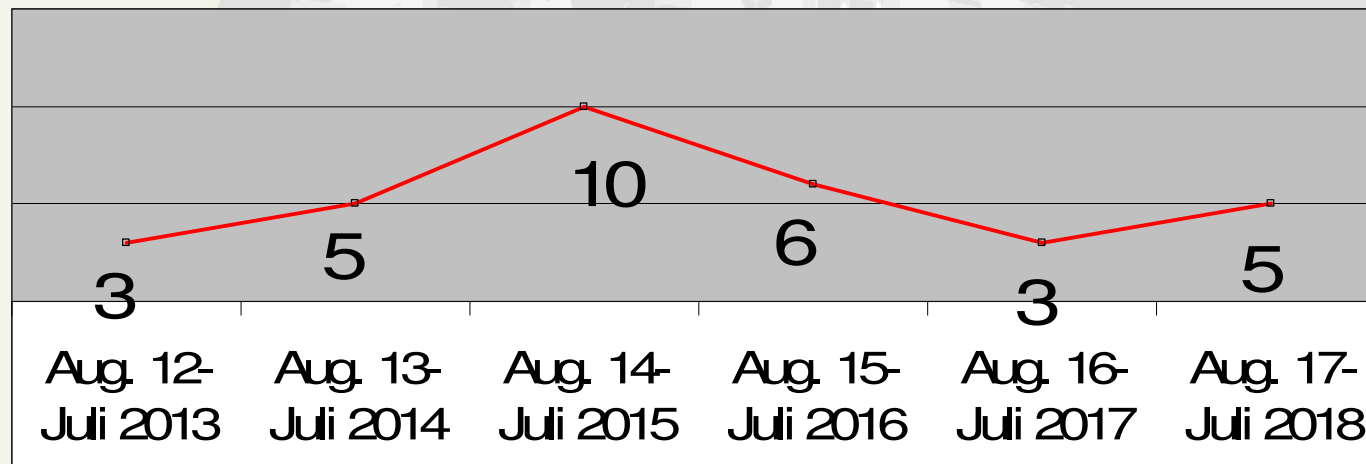

Anzahl der Kinder Kernstadt

(Stand 01.10.2018)

Benötigte Kiga-Plätze in der Kernstadt

(Stand 01.10.2018)

Vorhandene Kiga-Plätze 224

Anzahl der Kinder Wagenstadt

(Stand 01.10.2018)

Benötigte Kiga-Plätze in Wagenstadt

(Stand 01.10.2018)

Faktor 3,75

Vorhandene Kiga-Plätze 73 (mit Waldgruppe)

Anzahl der Kinder Bleichheim

(Stand 01.10.2018)

Benötigte Kiga-Plätze in Bleichheim

(Stand 01.10.2018)

Faktor 3,75