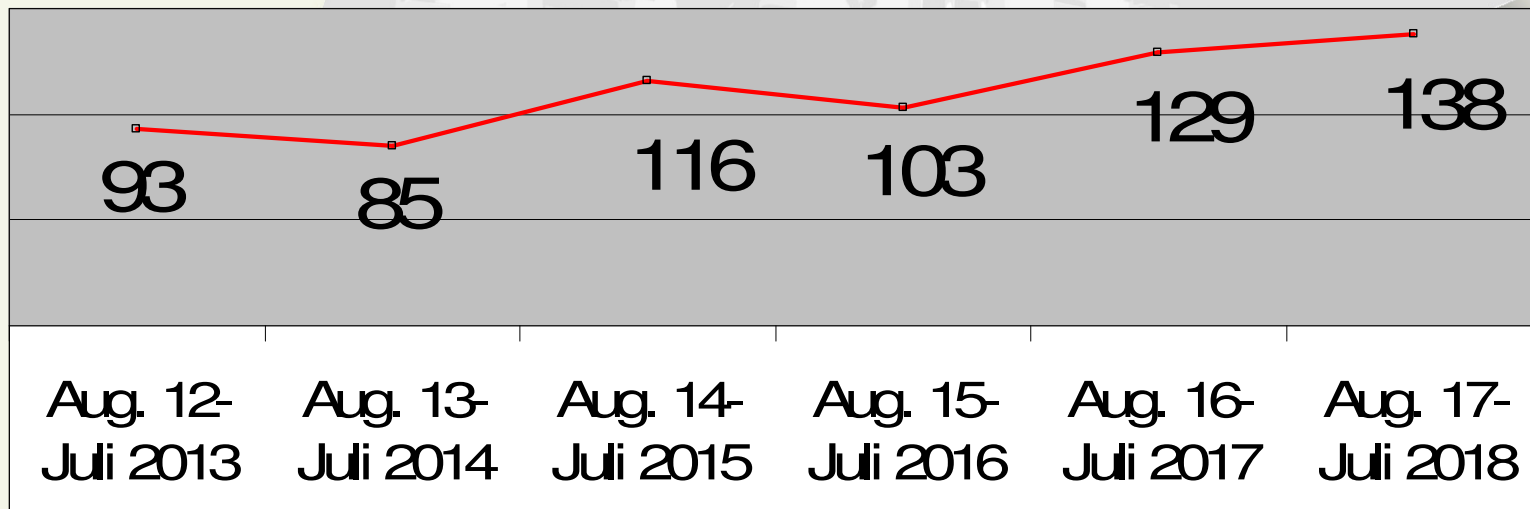

Anzahl der Kinder Tutschfelden

(Stand 01.10.2018)

Benötigte Kiga-Plätze in Tutschfelden

(Stand 01.10.2018)

Faktor 3,75

Vorhandene Kiga-Plätze 25

Anzahl der Kinder Gesamtstadt

(Stand 01.10.2018)

Benötigte Kiga-Plätze in der Gesamtstadt

(Stand 01.10.2018)

Faktor 3,75

Vorhandene Kiga-Plätze 403 (373)
373 bei max. Ausnutzung U3 ab 2 J.

Beschluss Gemeinderat 29.11.2018

Einrichtung	Angebotsform
Kath. Kiga St. Josef Herbolzheim	3 Regelgruppen 2 VÖ-Gruppen 1 GT/VÖ/RG
Ev. Kiga Herbolzheim	1 VÖ-Gruppe 1 RG/VÖ-Gruppe 1 GT-Gruppe
Kiga Wagenstadt	1 Regelgruppe 1 RG/VÖ 1 Waldgruppe (VÖ)
Kiga Fliegenpilz Tutschfelden	1 VÖ/RG-Gruppe
Kath. Kiga St. Marien Bleichheim	1 RG/VÖ 1 AM-Gruppe VÖ/RG/GT (VÖ ab 2 J.)
Ev. Kiga Broggingen	2 AM-Gruppen VÖ (ab 2 Jahre)