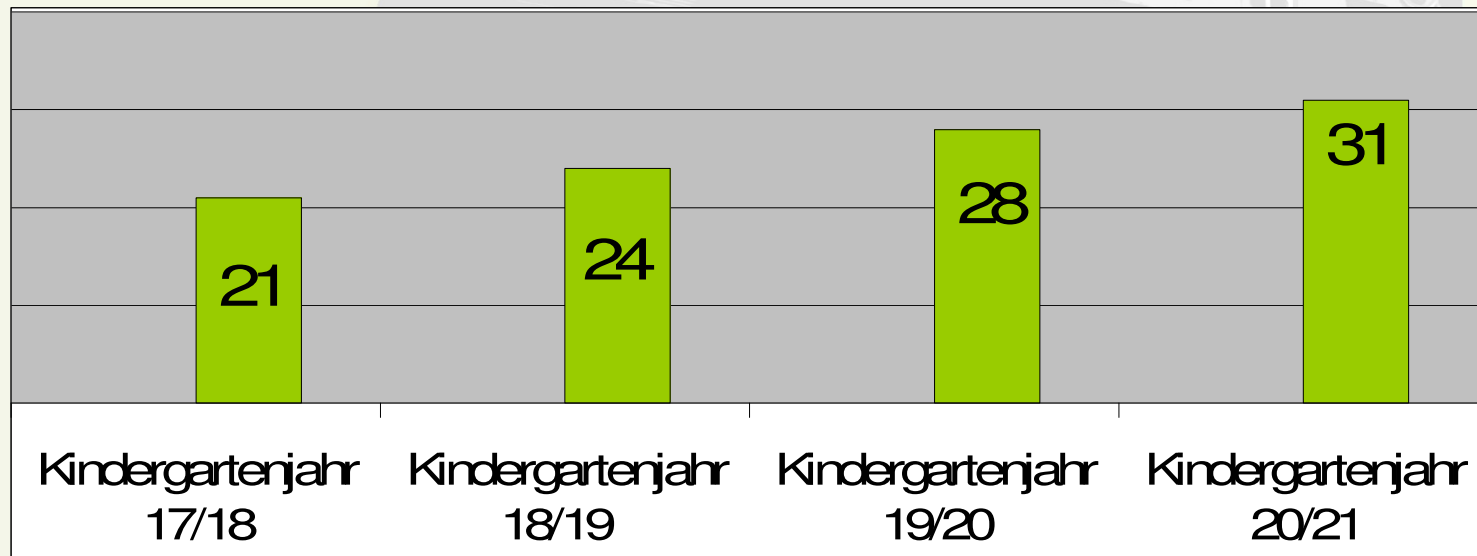

(Stand 01.10.2018)

Faktor 3,75

Vorhandene Kiga-Plätze 73 (mit Waldgruppe)

Anzahl der Kinder Bleichheim

(Stand 01.10.2018)

Benötigte Kiga-Plätze in Bleichheim

(Stand 01.10.2018)

Faktor 3,75

Vorhandene Kiga-Plätze 45 (35)
35 bei max. Ausnutzung U3 ab 2 J.

Anzahl der Kinder Broggingen

(Stand 01.10.2018)

Benötigte Kiga-Plätze in Broggingen

(Stand 01.10.2018)

Faktor 3,75

Vorhandene Kiga-Plätze 36 (16)
16 bei max. Ausnutzung U3 ab 2 J.

Anzahl der Kinder Tutschfelden

(Stand 01.10.2018)

Benötigte Kiga-Plätze in Tutschfelden

(Stand 01.10.2018)

Faktor 3,75

Vorhandene Kiga-Plätze 25

Anzahl der Kinder Gesamtstadt

(Stand 01.10.2018)

Benötigte Kiga-Plätze in der Gesamtstadt

(Stand 01.10.2018)

Faktor 3,75

Vorhandene Kiga-Plätze 403 (373)
373 bei max. Ausnutzung U3 ab 2 J.

Beschluss Gemeinderat 29.11.2018

Einrichtung	Angebotsform
Kath. Kiga St. Josef Herbolzheim	3 Regelgruppen 2 VÖ-Gruppen 1 GT/VÖ/RG
Ev. Kiga Herbolzheim	1 VÖ-Gruppe 1 RG/VÖ-Gruppe 1 GT-Gruppe
Kiga Wagenstadt	1 Regelgruppe 1 RG/VÖ 1 Waldgruppe (VÖ)
Kiga Fliegenpilz Tutschfelden	1 VÖ/RG-Gruppe
Kath. Kiga St. Marien Bleichheim	1 RG/VÖ 1 AM-Gruppe VÖ/RG/GT (VÖ ab 2 J.)
Ev. Kiga Broggingen	2 AM-Gruppen VÖ (ab 2 Jahre)