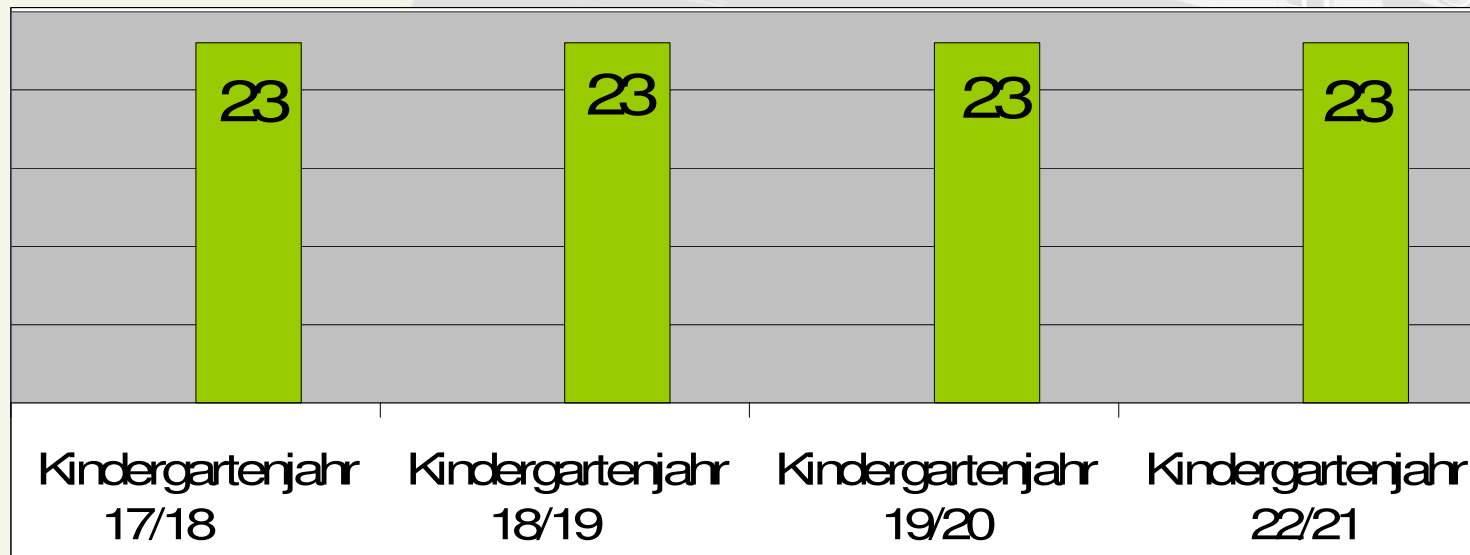

Bedarfsplanung für Kindertageseinrichtungen in Herbolzheim 2019/2020

**Runder Tisch am
13 . November 2018**

Claudia Bellgardt, Hauptamt

Vorhandene Kindergartenplätze

Einrichtung	Kath. Kiga St. Josef Kernstadt	Ev. Kiga Kernstadt	Kiga Wag.	Kiga Fliegenpilz Tutschf.	Kath. Kiga St. Marien Bleichh.	Ev. Kiga Brogg.
Gruppen	6	3	3	1	2	2
Plätze	154	70	73	25	(35) 45	(16) 36
	Kernstadt: 224		Ortsteile: 179 (149) bei max. U3-Beleg.			
Gesamtstadt	403 (373) bei max. U3-Belegung in Bleichh. u. Brogg.					

Anzahl der Kinder Kernstadt

(Stand 01.10.2018)

Benötigte Kiga-Plätze in der Kernstadt

(Stand 01.10.2018)

Vorhandene Kiga-Plätze 224

Anzahl der Kinder Wagenstadt

(Stand 01.10.2018)

Benötigte Kiga-Plätze in Wagenstadt

(Stand 01.10.2018)

Faktor 3,75

Vorhandene Kiga-Plätze 73 (mit Waldgruppe)

Anzahl der Kinder Bleichheim

(Stand 01.10.2018)

Benötigte Kiga-Plätze in Bleichheim

(Stand 01.10.2018)

Faktor 3,75

Vorhandene Kiga-Plätze 45 (35)
35 bei max. Ausnutzung U3 ab 2 J.

Anzahl der Kinder Broggingen

(Stand 01.10.2018)

Benötigte Kiga-Plätze in Broggingen

(Stand 01.10.2018)

Faktor 3,75

Vorhandene Kiga-Plätze 36 (16)
16 bei max. Ausnutzung U3 ab 2 J.