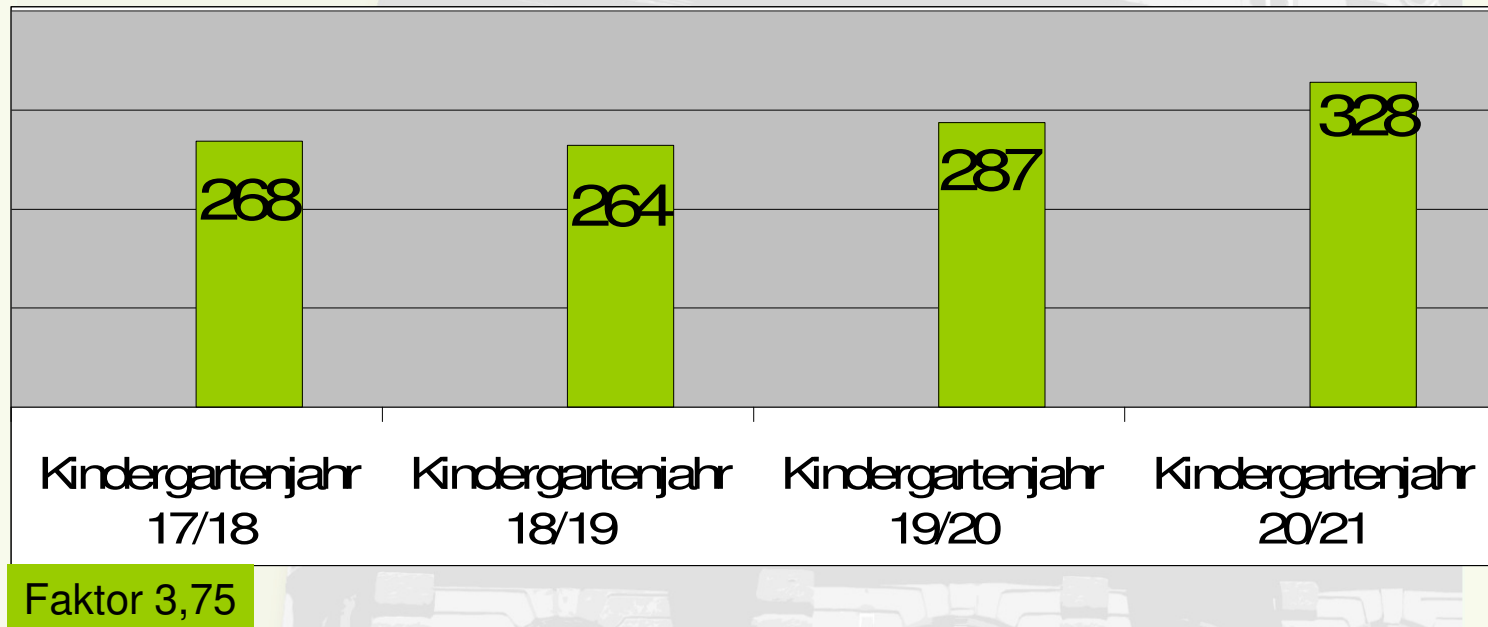

Bedarfsplanung für Kindertageseinrichtungen in Herbolzheim 2019/2020

**Runder Tisch am
13 . November 2018**

Claudia Bellgardt, Hauptamt

Vorhandene Kindergartenplätze

Einrichtung	Kath. Kiga St. Josef Kernstadt	Ev. Kiga Kernstadt	Kiga Wag.	Kiga Fliegenpilz Tutschf.	Kath. Kiga St. Marien Bleichh.	Ev. Kiga Brogg.
Gruppen	6	3	3	1	2	2
Plätze	154	70	73	25	(35) 45	(16) 36
	Kernstadt: 224		Ortsteile: 179 (149) bei max. U3-Beleg.			
Gesamtstadt	403 (373) bei max. U3-Belegung in Bleichh. u. Brogg.					

Anzahl der Kinder Kernstadt

(Stand 01.10.2018)

Benötigte Kiga-Plätze in der Kernstadt

(Stand 01.10.2018)

Vorhandene Kiga-Plätze 224

Anzahl der Kinder Wagenstadt

(Stand 01.10.2018)

Benötigte Kiga-Plätze in Wagenstadt