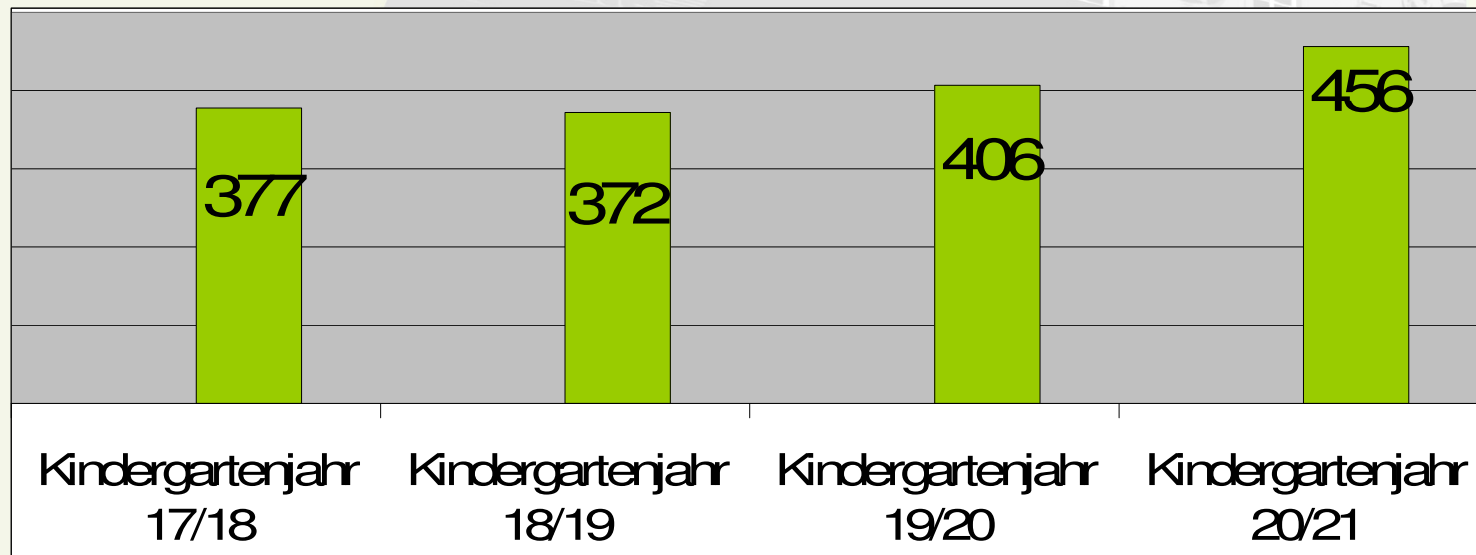

Vorhandene Kiga-Plätze 45 (35)
35 bei max. Ausnutzung U3 ab 2 J.

Anzahl der Kinder Broggingen

(Stand 01.10.2018)

Benötigte Kiga-Plätze in Broggingen

(Stand 01.10.2018)

Faktor 3,75

Vorhandene Kiga-Plätze 36 (16)
16 bei max. Ausnutzung U3 ab 2 J.

Anzahl der Kinder Tutschfelden

(Stand 01.10.2018)

Benötigte Kiga-Plätze in Tutschfelden

(Stand 01.10.2018)

Faktor 3,75

Vorhandene Kiga-Plätze 25

Anzahl der Kinder Gesamtstadt

(Stand 01.10.2018)

Benötigte Kiga-Plätze in der Gesamtstadt

(Stand 01.10.2018)

Faktor 3,75

Vorhandene Kiga-Plätze 403 (373)
373 bei max. Ausnutzung U3 ab 2 J.

Beschluss Gemeinderat 29.11.2018

Einrichtung	Angebotsform
Kath. Kiga St. Josef Herbolzheim	3 Regelgruppen 2 VÖ-Gruppen 1 GT/VÖ/RG
Ev. Kiga Herbolzheim	1 VÖ-Gruppe 1 RG/VÖ-Gruppe 1 GT-Gruppe
Kiga Wagenstadt	1 Regelgruppe 1 RG/VÖ 1 Waldgruppe (VÖ)
Kiga Fliegenpilz Tutschfelden	1 VÖ/RG-Gruppe
Kath. Kiga St. Marien Bleichheim	1 RG/VÖ 1 AM-Gruppe VÖ/RG/GT (VÖ ab 2 J.)
Ev. Kiga Broggingen	2 AM-Gruppen VÖ (ab 2 Jahre)

Kleinkindbetreuung	
Einrichtung	Angebotsform
Kita Glühwürmchen	2 Gruppen GT 3 Gruppen VÖ 2 Halbtagskrippen