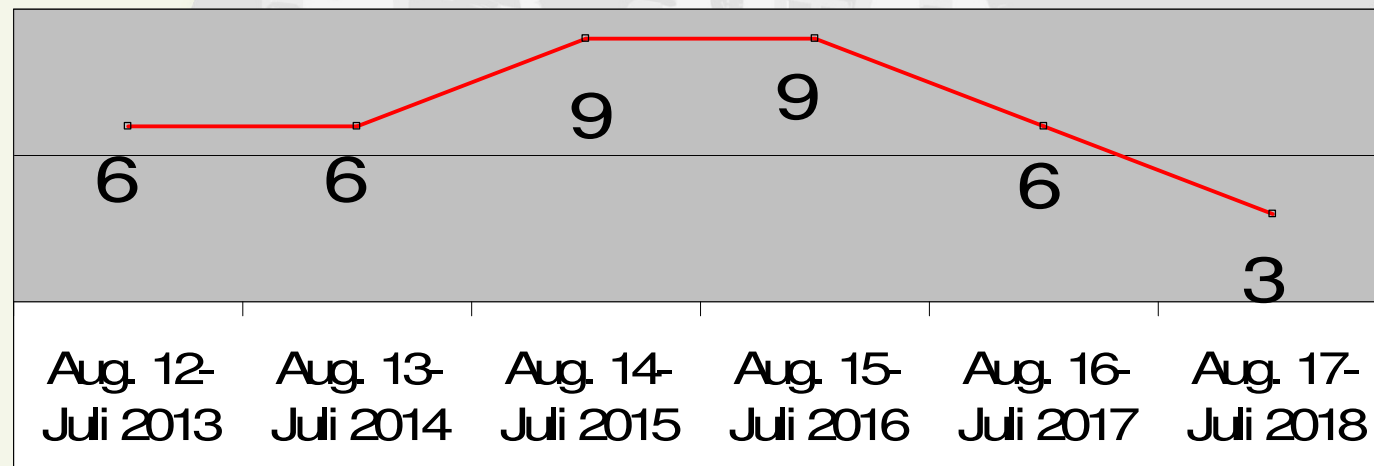

Anzahl der Kinder Broggingen

(Stand 01.10.2018)