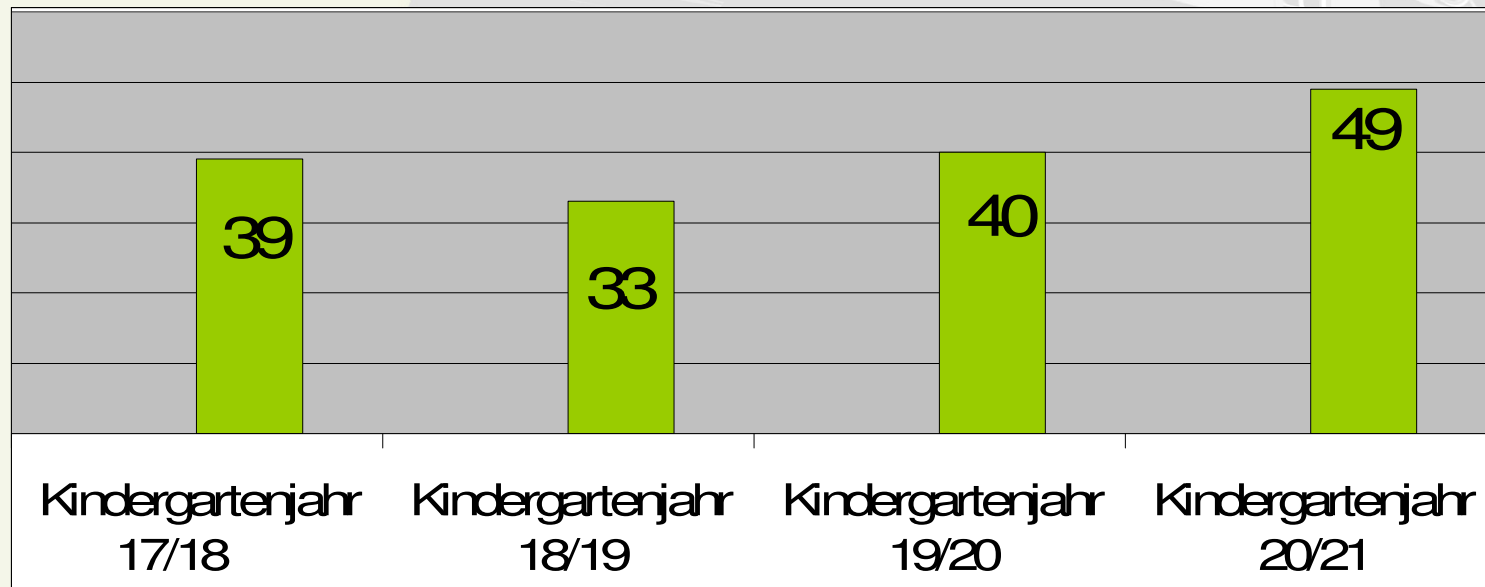

Bedarfsplanung für Kindertageseinrichtungen in Herbolzheim 2019/2020

**Runder Tisch am
13 . November 2018**

Claudia Bellgardt, Hauptamt

Vorhandene Kindergartenplätze

Einrichtung	Kath. Kiga St. Josef Kernstadt	Ev. Kiga Kernstadt	Kiga Wag.	Kiga Fliegenpilz Tutschf.	Kath. Kiga St. Marien Bleichh.	Ev. Kiga Brogg.
Gruppen	6	3	3	1	2	2
Plätze	154	70	73	25	(35) 45	(16) 36
	Kernstadt: 224		Ortsteile: 179 (149) bei max. U3-Beleg.			
Gesamtstadt	403 (373) bei max. U3-Belegung in Bleichh. u. Brogg.					

Anzahl der Kinder Kernstadt

(Stand 01.10.2018)

Benötigte Kiga-Plätze in der Kernstadt

(Stand 01.10.2018)

Vorhandene Kiga-Plätze 224

Anzahl der Kinder Wagenstadt

(Stand 01.10.2018)

Benötigte Kiga-Plätze in Wagenstadt

(Stand 01.10.2018)

Faktor 3,75

Vorhandene Kiga-Plätze 73 (mit Waldgruppe)

Anzahl der Kinder Bleichheim

(Stand 01.10.2018)

Benötigte Kiga-Plätze in Bleichheim

(Stand 01.10.2018)

Faktor 3,75