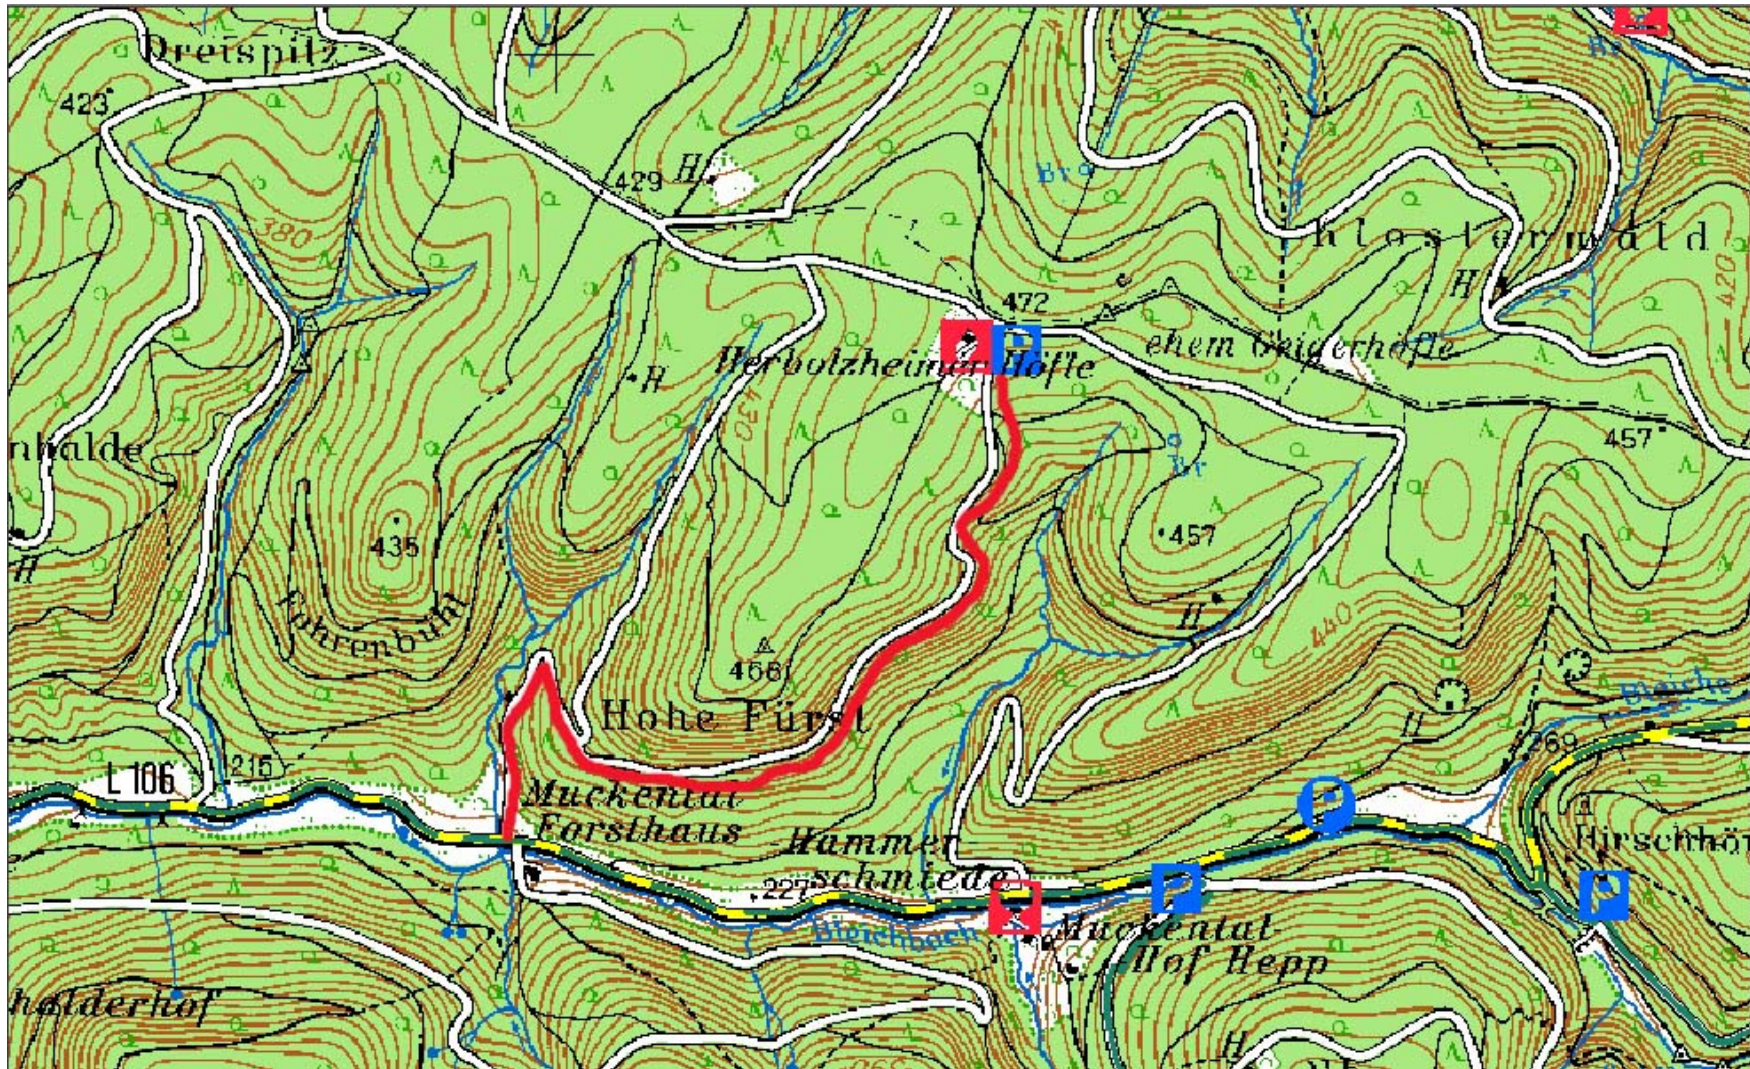

## Anfahrt zum Herbolzheimer Höfle:

Sie fahren über Bleichheim Richtung Schweighausen, etwa 400m vor der Hammerschmiede (Gaststätte) geht es links ab. Dann folgen Sie der roten Linie auf der Zeichnung.