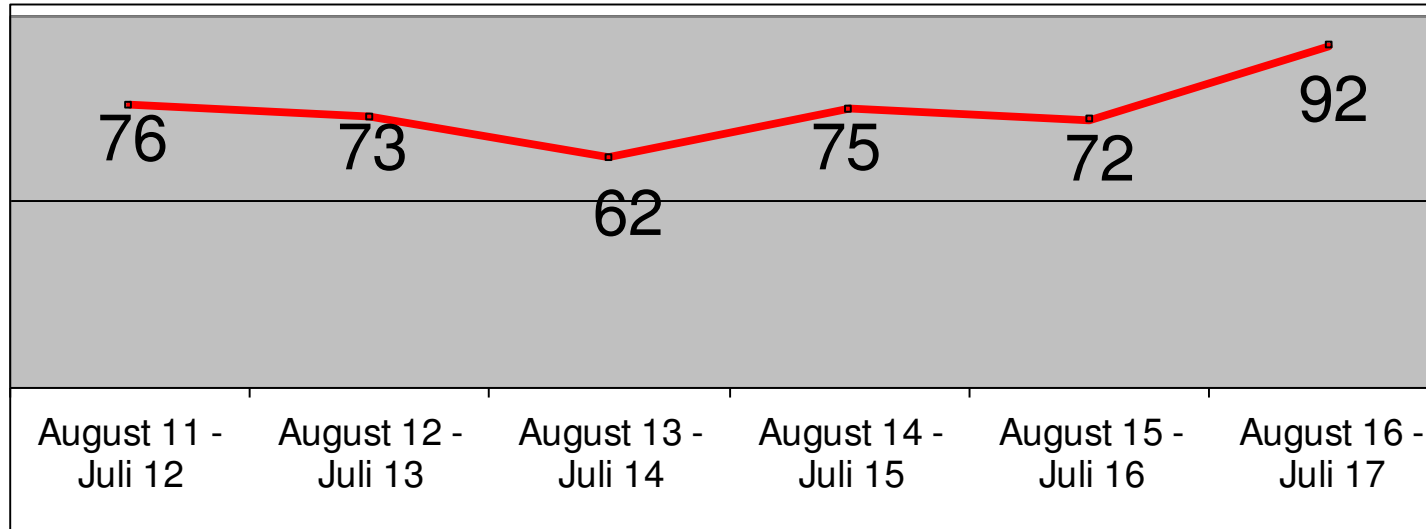

Bedarfsplanung für Kinder in der Stadt Herbolzheim

Claudia Bellgardt, Hauptamt

Anzahl der Kinder Kernstadt

(Stand: 01.10.2017)

Benötigte Kiga-Plätze in der Kernstadt

Vorhandene Kiga-Plätze
U3-Plätze

224
55

 Faktor 3,75