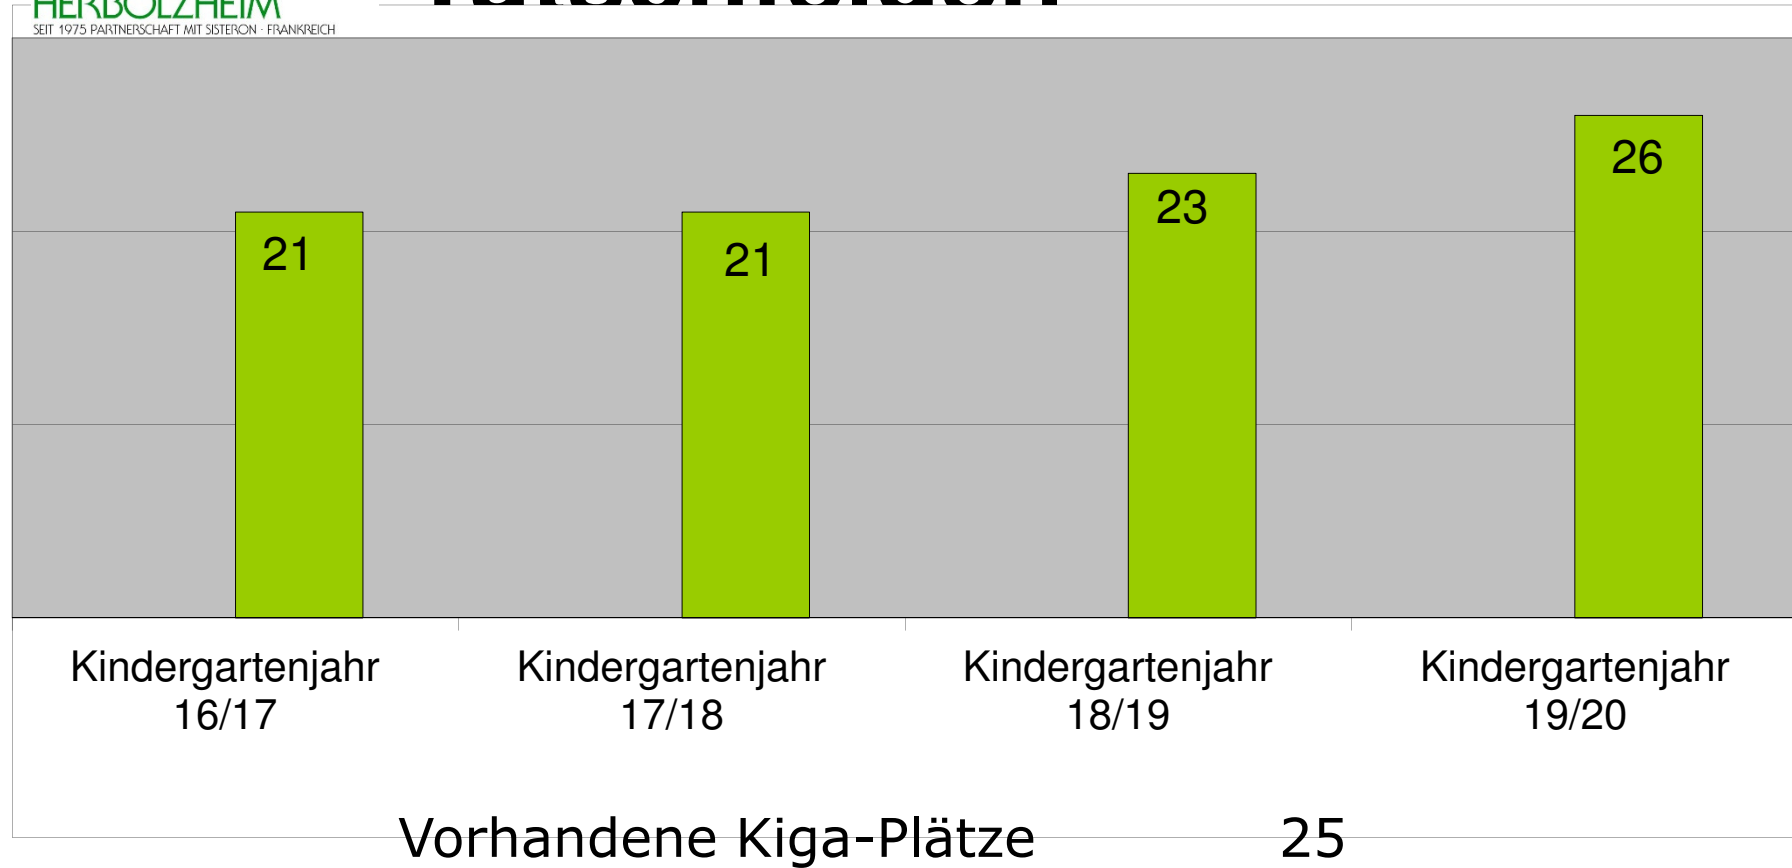

Bedarfsplanung für Kinder in der Stadt Herbolzheim

Claudia Bellgardt, Hauptamt

Anzahl der Kinder Kernstadt

(Stand: 01.10.2017)

Benötigte Kiga-Plätze in der Kernstadt

Vorhandene Kiga-Plätze
U3-Plätze

224
55

 Faktor 3,75

Anzahl der Kinder Wagenstadt (Stand: 01.10.2017)

Benötigte Kiga-Plätze in Wagenstadt

Vorhandene Kiga-Plätze 73 (mit Waldgruppe)

 Faktor 3,75

Anzahl der Kinder Bleichheim

(Stand: 01.10.2017)

Benötigte Kiga-Plätze in Bleichheim

Vorhandene Kiga-Plätze 30
davon max. U3-Plätze 5

 Faktor 3,75

Anzahl der Kinder

Broggingen (Stand: 01.10.2017)

Benötigte Kiga-Plätze in Broggingen

 Faktor 3,75

Vorhandene Kiga-Plätze
davon max. U3-Plätze
(pro Gruppe 5)

36
10

Anzahl der Kinder Tutschfelden (Stand: 01.10.2017)

Benötigte Kiga-Plätze in Tutschfelden

 Faktor 3,75

Anzahl der Kinder Gesamtstadt (Stand: 01.10.2017)

Benötigte Kiga-Plätze in der Gesamtstadt

Vorhandene Kiga-Plätze 388
U3-Plätze 55