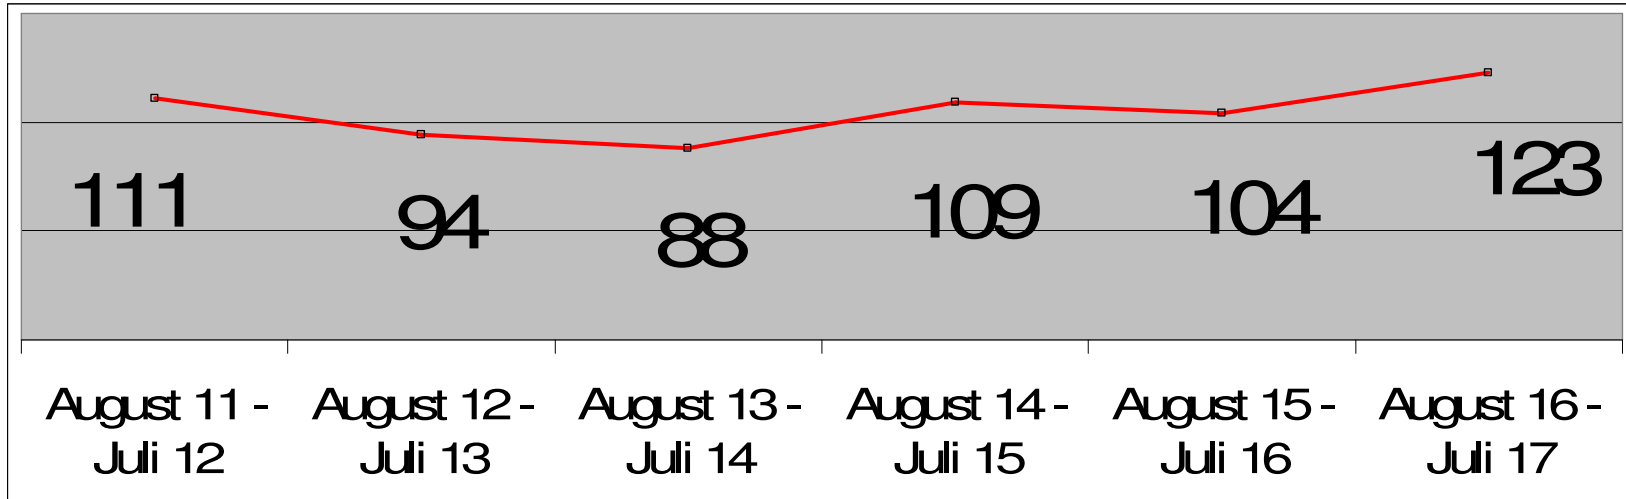

36
10

Anzahl der Kinder Tutschfelden (Stand: 01.10.2017)

Benötigte Kiga-Plätze in Tutschfelden

 Faktor 3,75

Anzahl der Kinder Gesamtstadt (Stand: 01.10.2017)

Benötigte Kiga-Plätze in der Gesamtstadt

Vorhandene Kiga-Plätze 388
U3-Plätze 55

 Faktor 3,75

Beschluss Gemeinderat vom 21.12.2017

Einrichtung	Angebotsform
Kath. Kiga Herbolzheim	2 Regelgruppen 2 VÖ-Gruppen 2 GT/VÖ/RG
Ev. Kiga Herbolzheim	1 VÖ-Gruppe 1 RG/VÖ-Gruppe 1 GT-Gruppe
Kiga Wagenstadt	1 Regelgruppe 1VÖ/RG-Gruppe 1 Waldgruppe (VÖ)
Kiga Tutschfelden	1 VÖ/RG-Gruppe
Kath. Kiga Bleichheim	1 Regelgruppe 1 AM-Gruppe VÖ/RG/GT (ab 2 J.)
Ev. Kiga Broggingen	2 AM-Gruppen RG/VÖ (ab 2 Jahre)