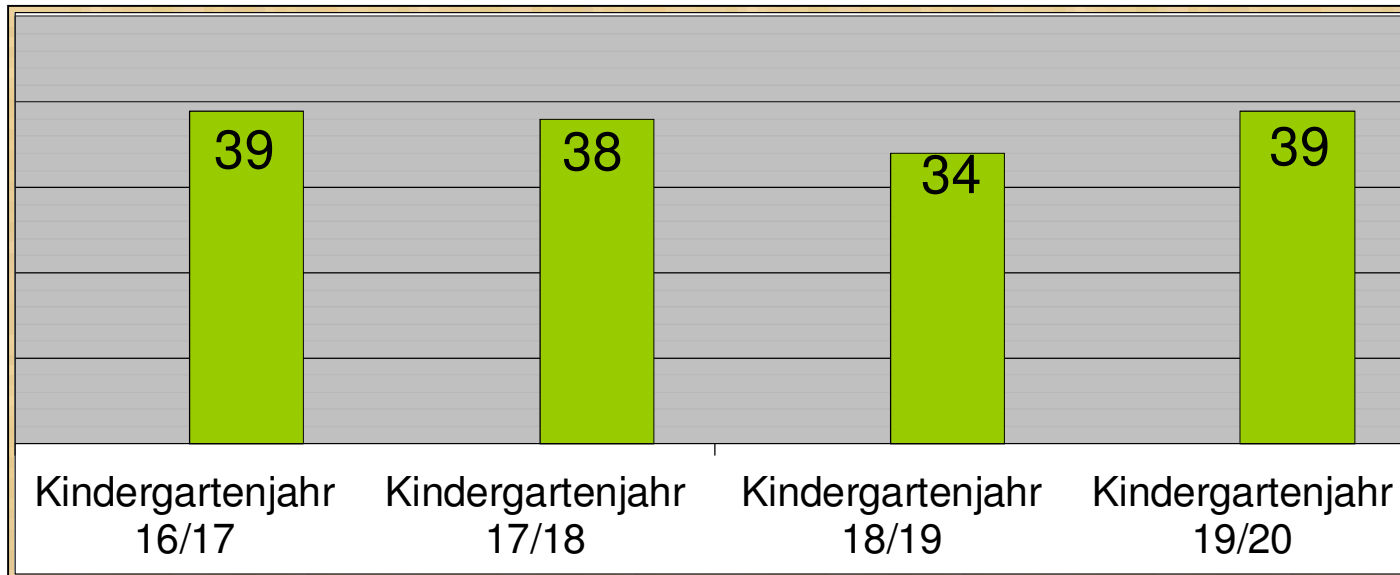

Bedarfsplanung für Kinder in der Stadt Herbolzheim

Claudia Bellgardt, Hauptamt

Anzahl der Kinder Kernstadt

(Stand: 01.10.2017)

Benötigte Kiga-Plätze in der Kernstadt

Vorhandene Kiga-Plätze
U3-Plätze

224
55

 Faktor 3,75

Anzahl der Kinder Wagenstadt (Stand: 01.10.2017)

Benötigte Kiga-Plätze in Wagenstadt

Vorhandene Kiga-Plätze 73 (mit Waldgruppe)

 Faktor 3,75

Anzahl der Kinder Bleichheim

(Stand: 01.10.2017)

Benötigte Kiga-Plätze in Bleichheim