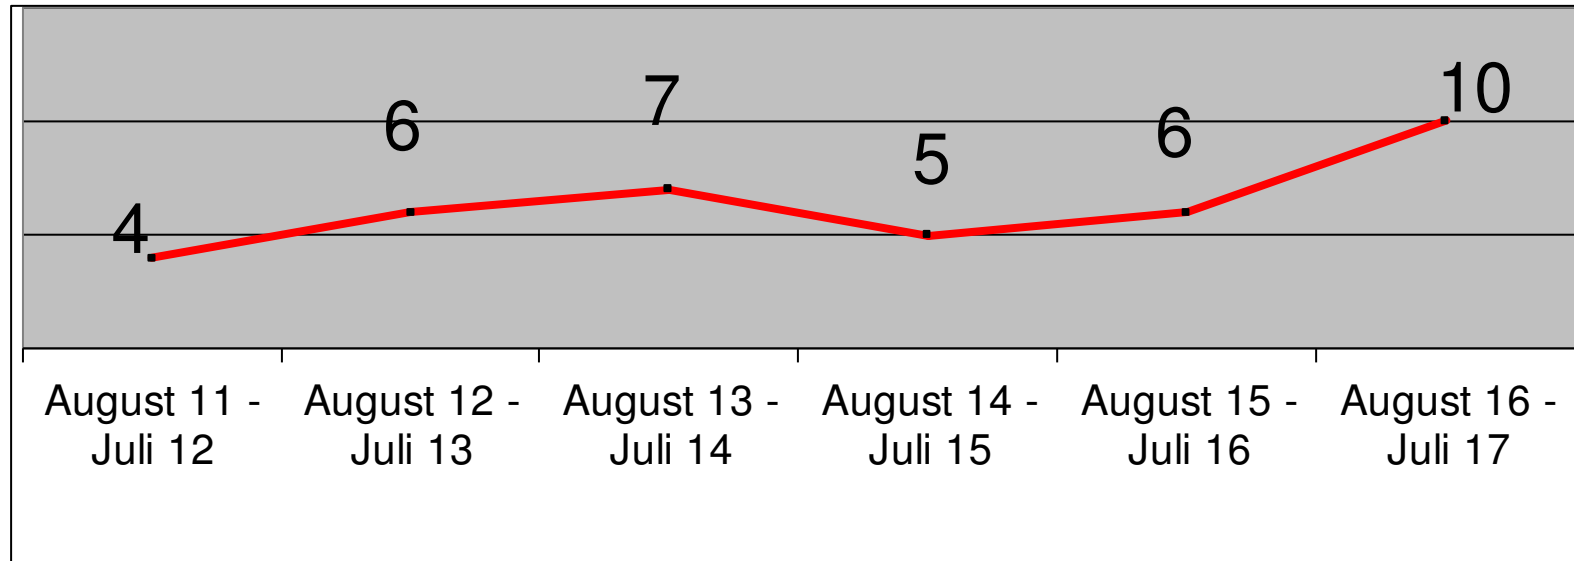

Anzahl der Kinder Tutschfelden (Stand: 01.10.2017)