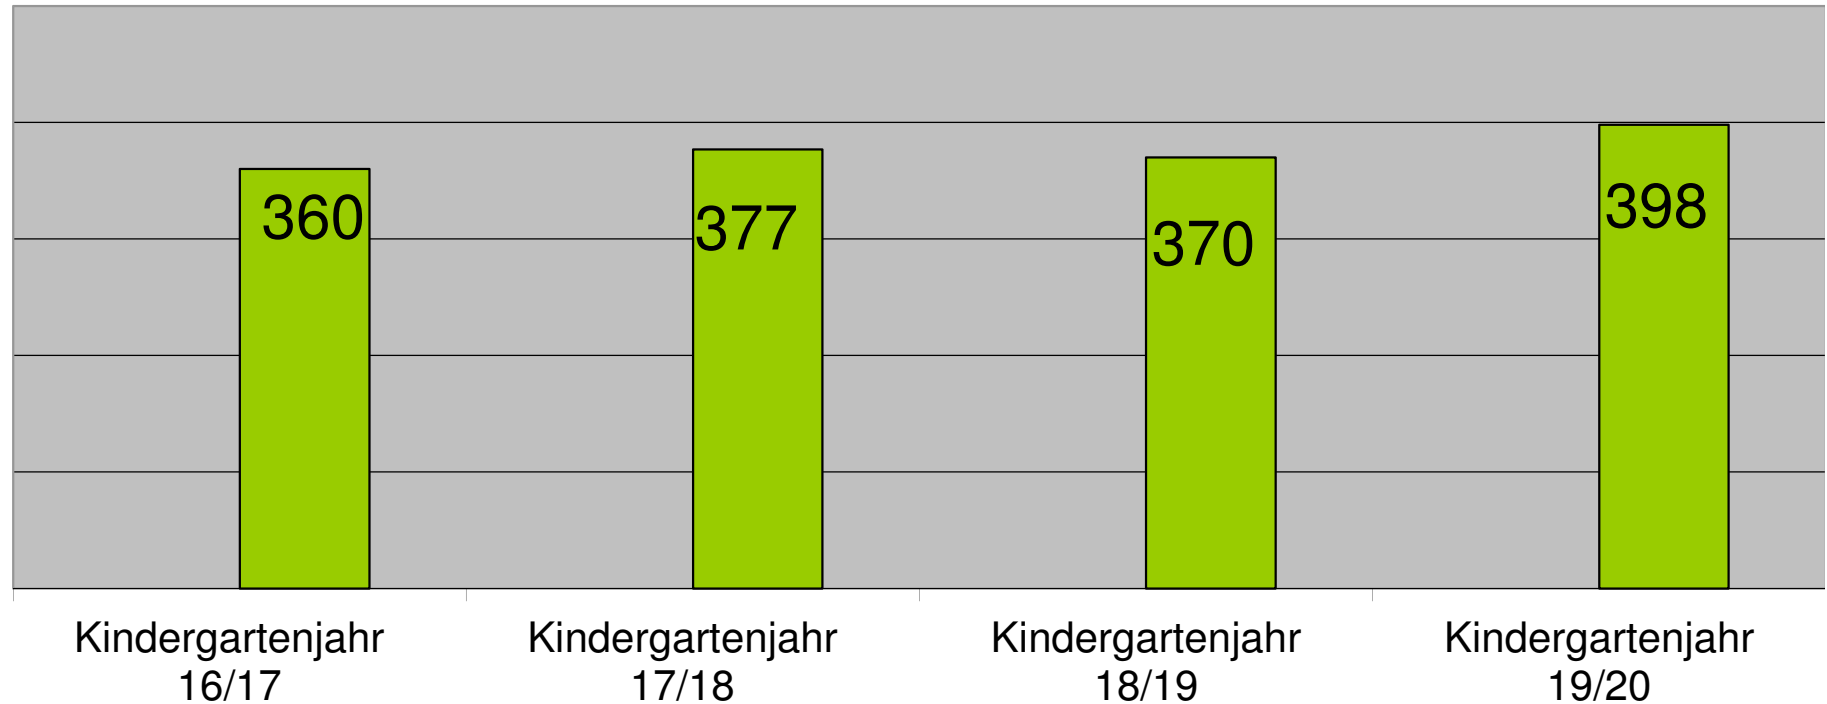

Vorhandene Kiga-Plätze 30
davon max. U3-Plätze 5

 Faktor 3,75

Anzahl der Kinder

Broggingen (Stand: 01.10.2017)

Benötigte Kiga-Plätze in Broggingen

 Faktor 3,75

Vorhandene Kiga-Plätze
davon max. U3-Plätze
(pro Gruppe 5)

36
10

Anzahl der Kinder Tutschfelden (Stand: 01.10.2017)

Benötigte Kiga-Plätze in Tutschfelden

 Faktor 3,75

Anzahl der Kinder Gesamtstadt (Stand: 01.10.2017)

Benötigte Kiga-Plätze in der Gesamtstadt

Vorhandene Kiga-Plätze 388
U3-Plätze 55

 Faktor 3,75

Beschluss Gemeinderat vom 21.12.2017

Einrichtung	Angebotsform
Kath. Kiga Herbolzheim	2 Regelgruppen 2 VÖ-Gruppen 2 GT/VÖ/RG
Ev. Kiga Herbolzheim	1 VÖ-Gruppe 1 RG/VÖ-Gruppe 1 GT-Gruppe
Kiga Wagenstadt	1 Regelgruppe 1VÖ/RG-Gruppe 1 Waldgruppe (VÖ)
Kiga Tutschfelden	1 VÖ/RG-Gruppe
Kath. Kiga Bleichheim	1 Regelgruppe 1 AM-Gruppe VÖ/RG/GT (ab 2 J.)
Ev. Kiga Broggingen	2 AM-Gruppen RG/VÖ (ab 2 Jahre)

Kleinkindbetreuung

Einrichtung	Angebotsform
Kita Glühwürmchen	2 Gruppen GT 2 Gruppen VÖ 1 Halbtagskrippe 1 Halbtagskrippe (Kleingruppe)