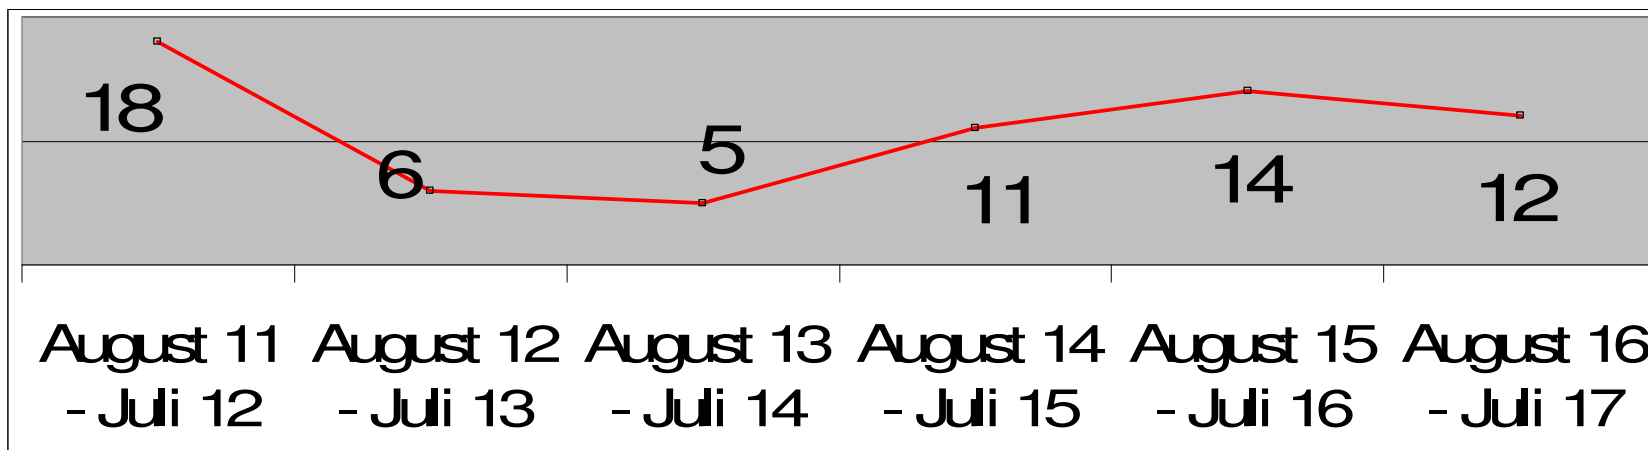

Anzahl der Kinder Wagenstadt (Stand: 01.10.2017)