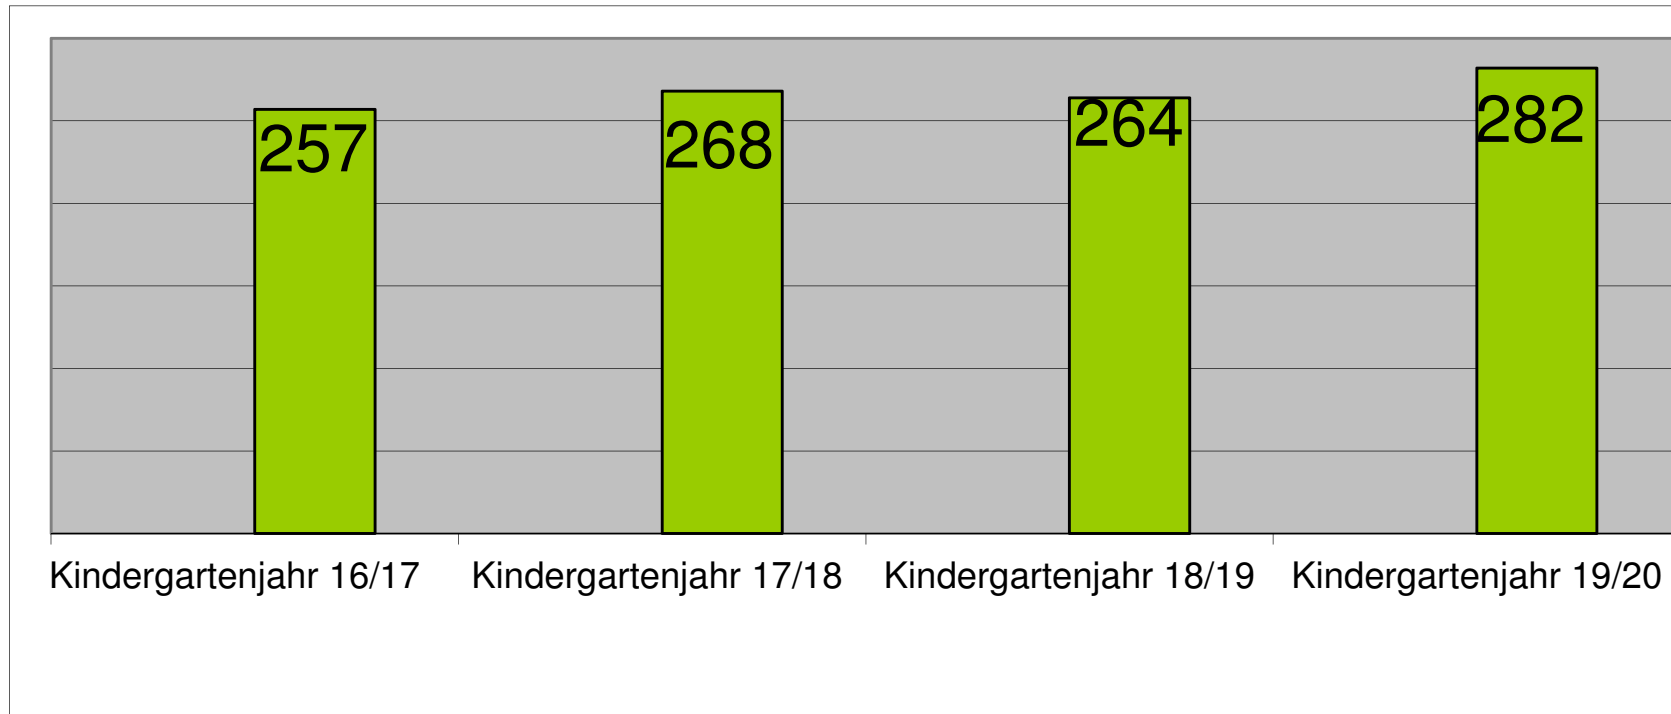

Bedarfsplanung für Kinder in der Stadt Herbolzheim

Claudia Bellgardt, Hauptamt

Anzahl der Kinder Kernstadt

(Stand: 01.10.2017)

Benötigte Kiga-Plätze in der Kernstadt

Vorhandene Kiga-Plätze
U3-Plätze

224
55

 Faktor 3,75

Anzahl der Kinder Wagenstadt (Stand: 01.10.2017)

Benötigte Kiga-Plätze in Wagenstadt

Vorhandene Kiga-Plätze 73 (mit Waldgruppe)

 Faktor 3,75

Anzahl der Kinder Bleichheim

(Stand: 01.10.2017)

Benötigte Kiga-Plätze in Bleichheim

Vorhandene Kiga-Plätze 30
davon max. U3-Plätze 5

 Faktor 3,75

Anzahl der Kinder

Broggingen (Stand: 01.10.2017)

Benötigte Kiga-Plätze in Broggingen

 Faktor 3,75

Vorhandene Kiga-Plätze
davon max. U3-Plätze
(pro Gruppe 5)