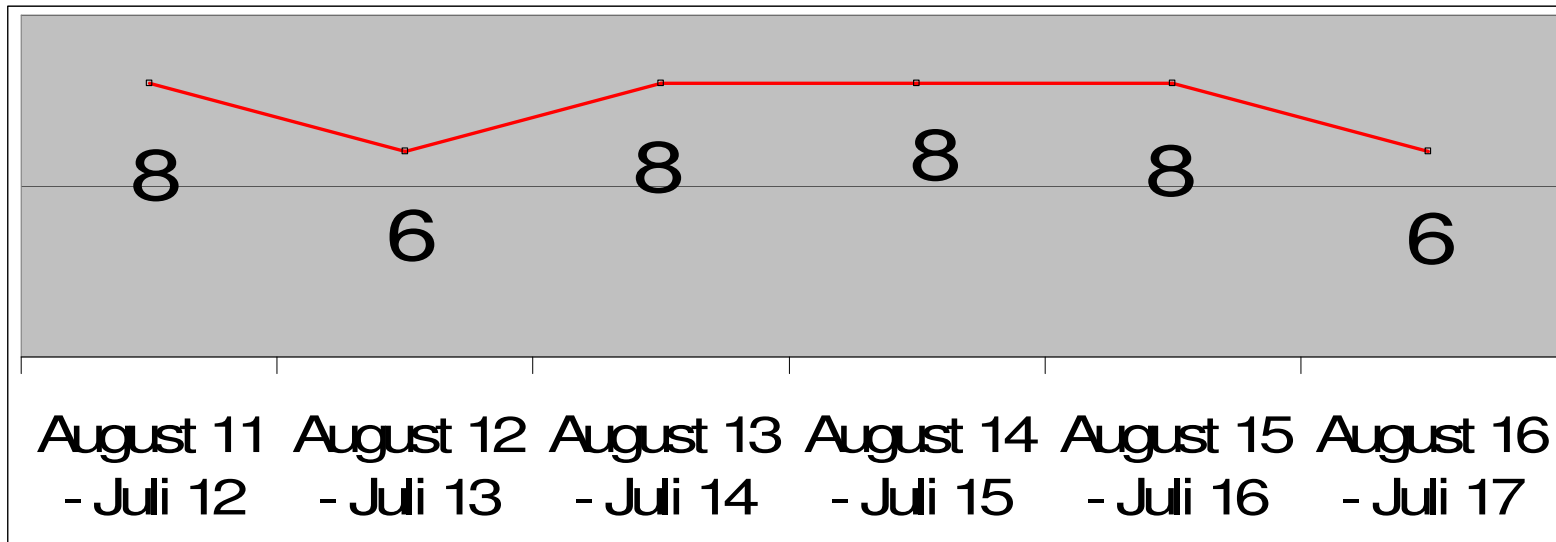

Anzahl der Kinder

Broggingen (Stand: 01.10.2017)