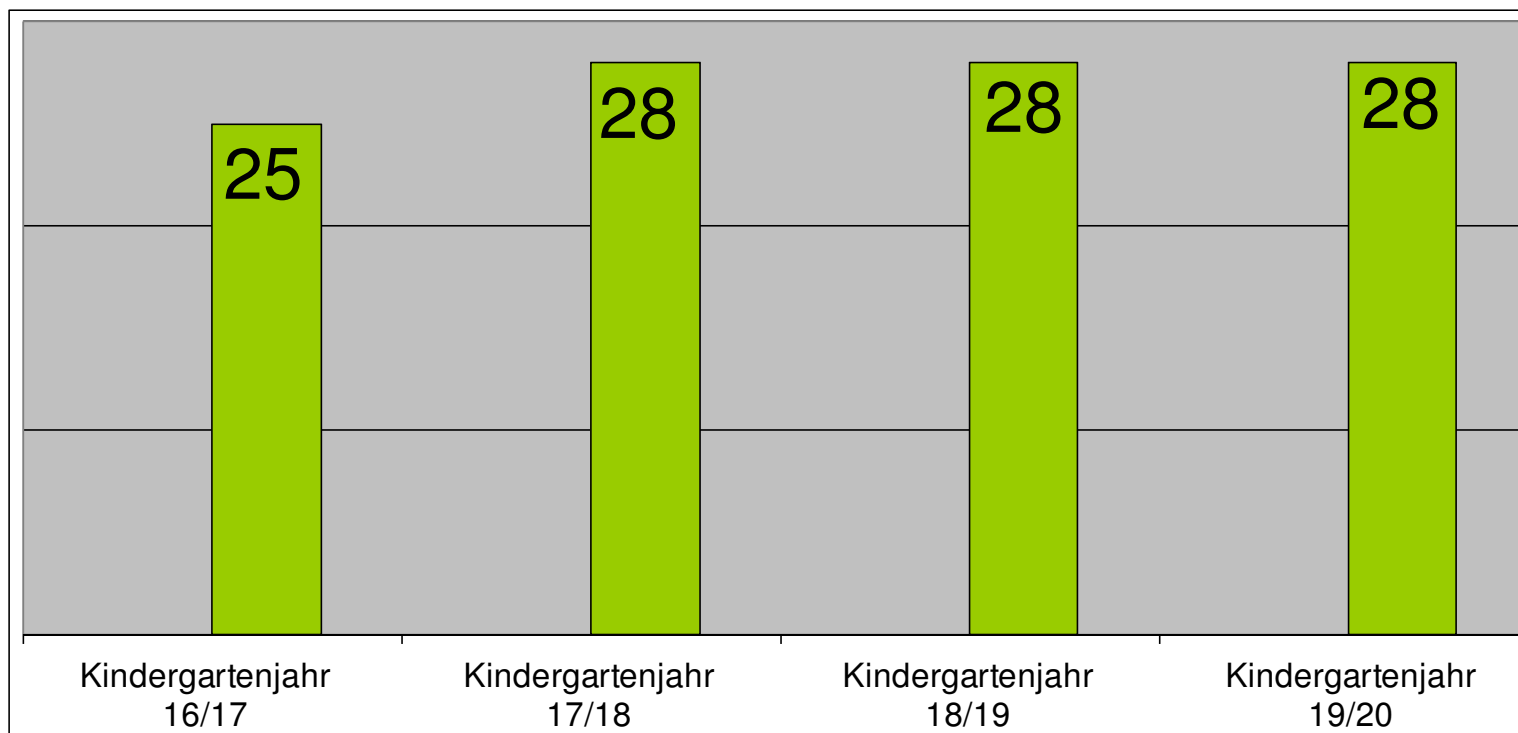

Anzahl der Kinder Wagenstadt (Stand: 01.10.2017)

Benötigte Kiga-Plätze in Wagenstadt

Vorhandene Kiga-Plätze 73 (mit Waldgruppe)

 Faktor 3,75

Anzahl der Kinder Bleichheim

(Stand: 01.10.2017)

Benötigte Kiga-Plätze in Bleichheim

Vorhandene Kiga-Plätze 30
davon max. U3-Plätze 5

 Faktor 3,75

Anzahl der Kinder

Broggingen (Stand: 01.10.2017)

Benötigte Kiga-Plätze in Broggingen

 Faktor 3,75

Vorhandene Kiga-Plätze
davon max. U3-Plätze
(pro Gruppe 5)

36
10

Anzahl der Kinder Tutschfelden (Stand: 01.10.2017)

Benötigte Kiga-Plätze in Tutschfelden

 Faktor 3,75

Anzahl der Kinder Gesamtstadt (Stand: 01.10.2017)

Benötigte Kiga-Plätze in der Gesamtstadt

Vorhandene Kiga-Plätze 388
U3-Plätze 55