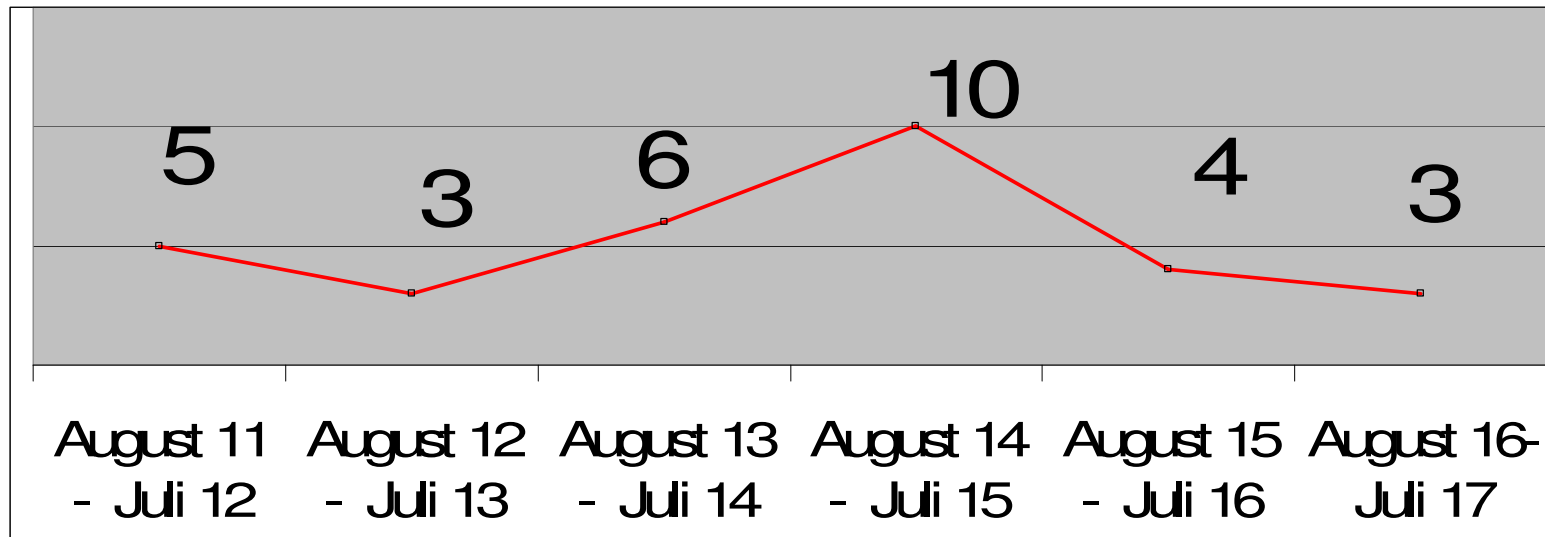

Bedarfsplanung für Kinder in der Stadt Herbolzheim

Claudia Bellgardt, Hauptamt

Anzahl der Kinder Kernstadt

(Stand: 01.10.2017)

Benötigte Kiga-Plätze in der Kernstadt

Vorhandene Kiga-Plätze
U3-Plätze

224
55

 Faktor 3,75

Anzahl der Kinder Wagenstadt (Stand: 01.10.2017)

Benötigte Kiga-Plätze in Wagenstadt

Vorhandene Kiga-Plätze 73 (mit Waldgruppe)

 Faktor 3,75

Anzahl der Kinder Bleichheim

(Stand: 01.10.2017)

Benötigte Kiga-Plätze in Bleichheim