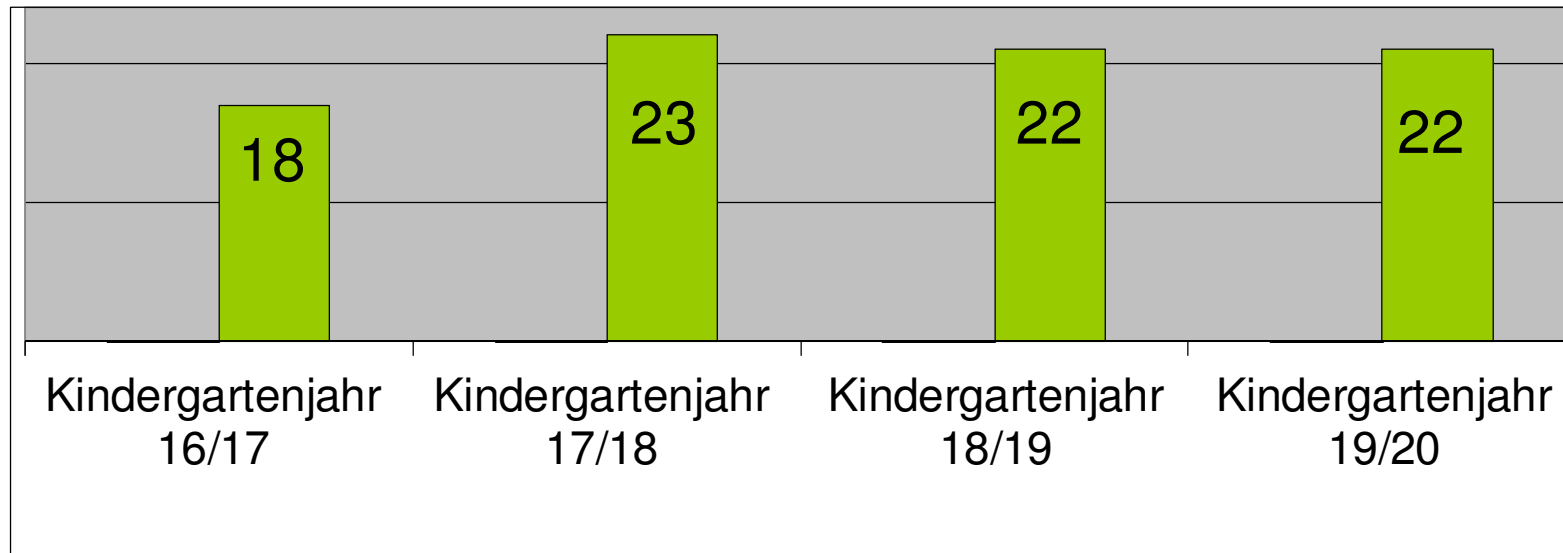

Bedarfsplanung für Kinder in der Stadt Herbolzheim

Claudia Bellgardt, Hauptamt

Anzahl der Kinder Kernstadt

(Stand: 01.10.2017)

Benötigte Kiga-Plätze in der Kernstadt

Vorhandene Kiga-Plätze
U3-Plätze

224
55

 Faktor 3,75

Anzahl der Kinder Wagenstadt (Stand: 01.10.2017)

Benötigte Kiga-Plätze in Wagenstadt

Vorhandene Kiga-Plätze 73 (mit Waldgruppe)

 Faktor 3,75

Anzahl der Kinder Bleichheim

(Stand: 01.10.2017)

Benötigte Kiga-Plätze in Bleichheim