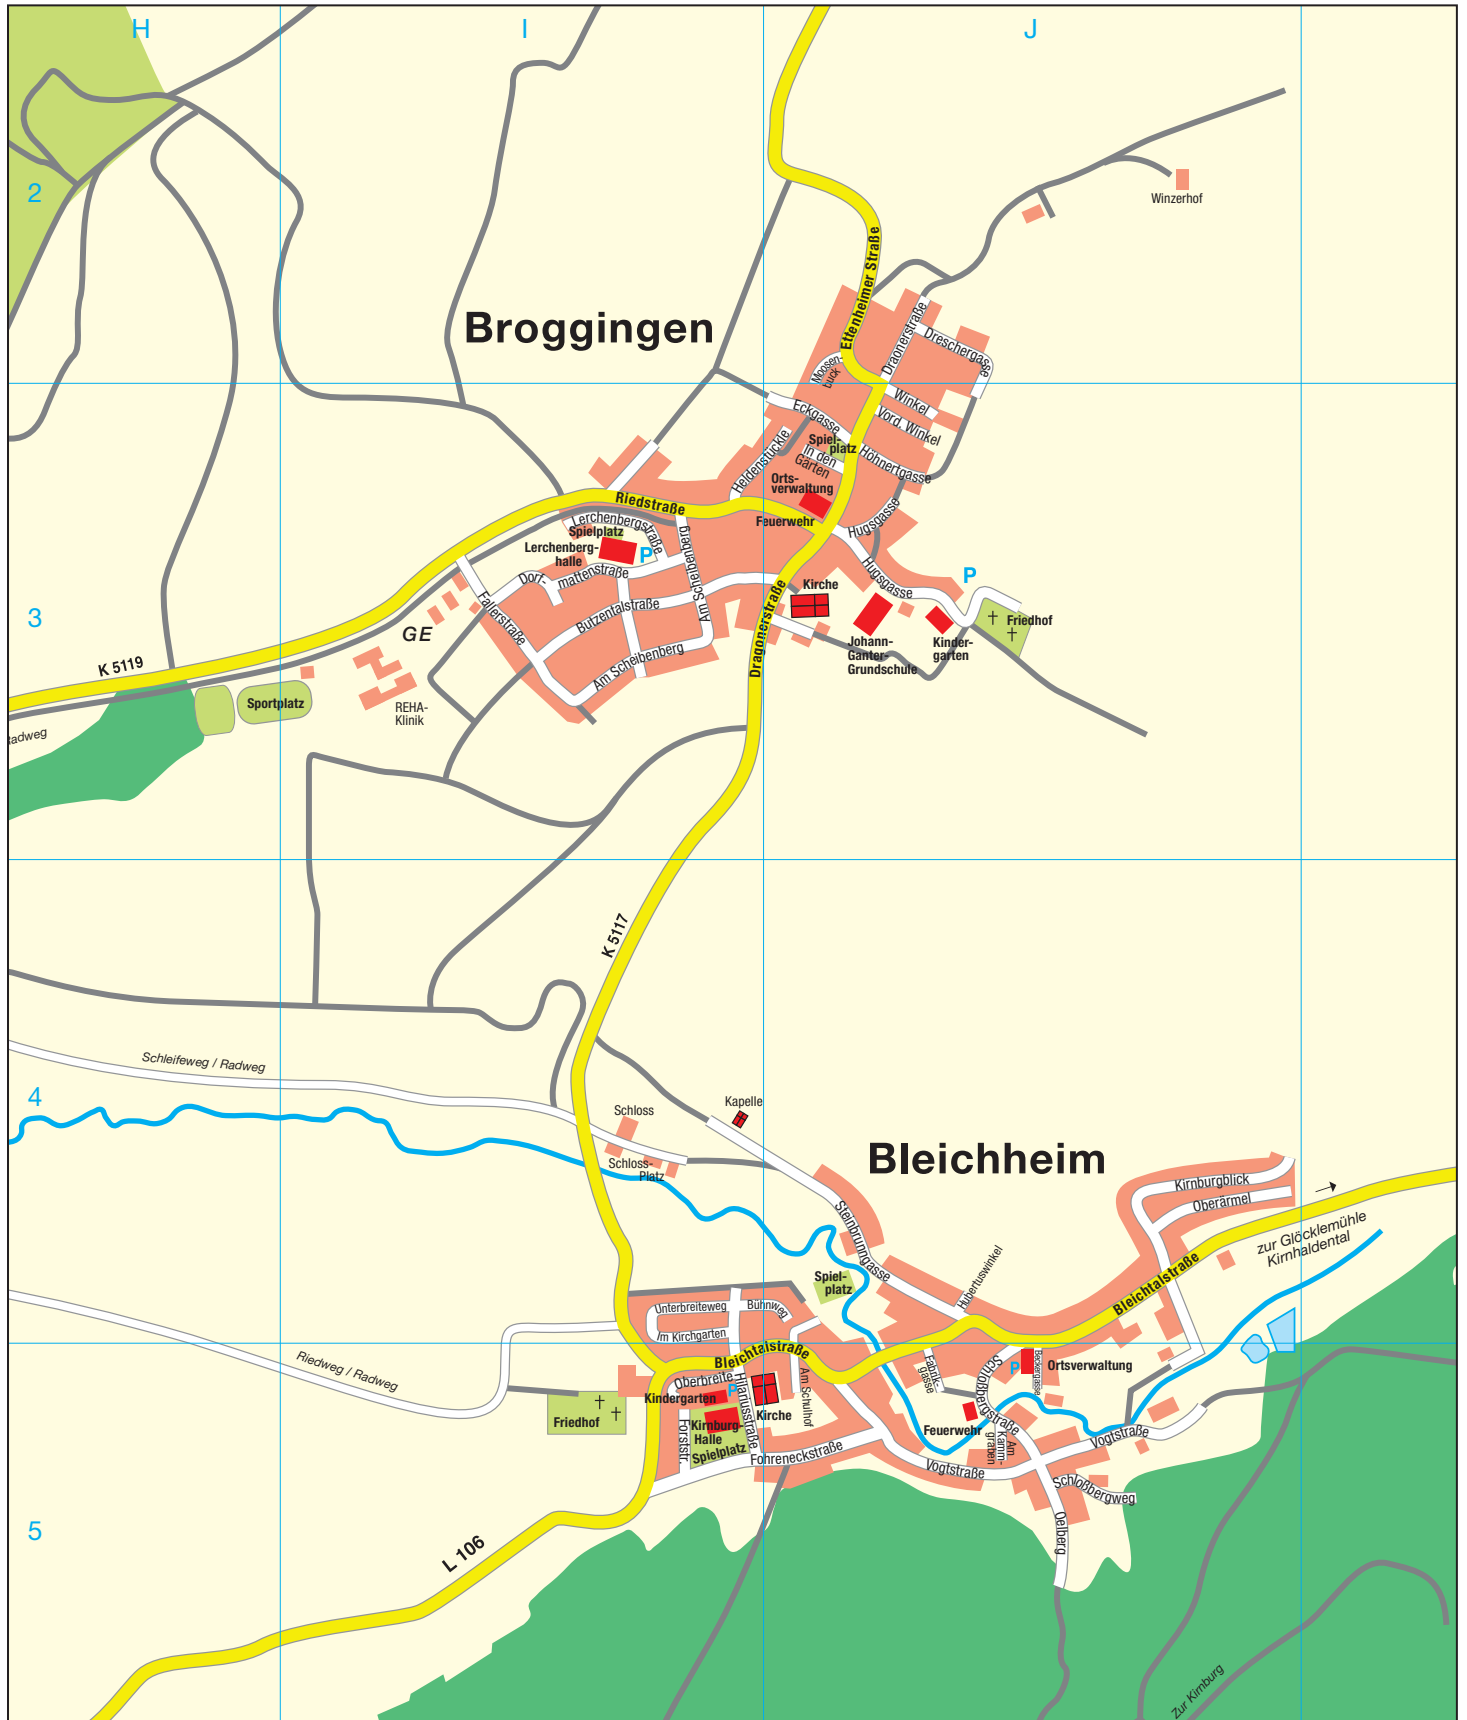

**Straßenverzeichnis
Ortsteil Broggingen**

Am Scheibenberg	3 I
Butzentalsstraße	3 I-J
Dorfmatenstraße	3 J
Dragonerstraße	2-3 I-J

Dreschergasse	2-3 J
Eckgasse	2-3 J
Ettenheimer Straße	2-3 J
Fallerstraße	3 I
Heldenstücke	3 I-J
Höhnertgasse	3 J
Hugsgasse	3 J

In den Gärten	3 J
Lerchenbergstraße	3 I
Moosenbuck	2 J
Riedstraße	3 I-J
Vorderer Winkel	3 J
Winkel	2-3 J
Winzerhof	2 J

**Öffentliche Gebäude
und Einrichtungen
Ortsteil Broggingen**

Ev. Kirche	3 J
Feuerwehr	3 J
Friedhof	3 J

Johann-Ganter-Grundschule	3 J
Kindergarten	3 J
Lerchenberghalle	3 I
Ortsverwaltung	3 J
REHA-Klinik	3 I
Spielplätze	2 F, 2 G
Sportplatz	3 H-I

**Straßenverzeichnis
Ortsteil Bleichheim**

Am Kammgraben	5 J
Am Schulhof	5 J
Beckergasse	5 J
Bleichtalstraße	4-5 I-J
Bühnweg	4 I-J

Fabrikgasse	5 J
Fohreneckstraße	5 I-J
Forststraße	5 I
Hilariusstraße	5 I-J
Hubertuswinkel	5 J
Im Kirchgarten	4 I
Kirnburgblick	4 J
Oberärmel	4 J

Oberbreite	5 I
Oelberg	5 J
Schloßbergstraße	4-5 J
Schloßbergweg	5 J
Schloßplatz	4 I
Steinbrunnengasse	4 J
Unterbreitweg	4 I
Vogtstraße	5 J