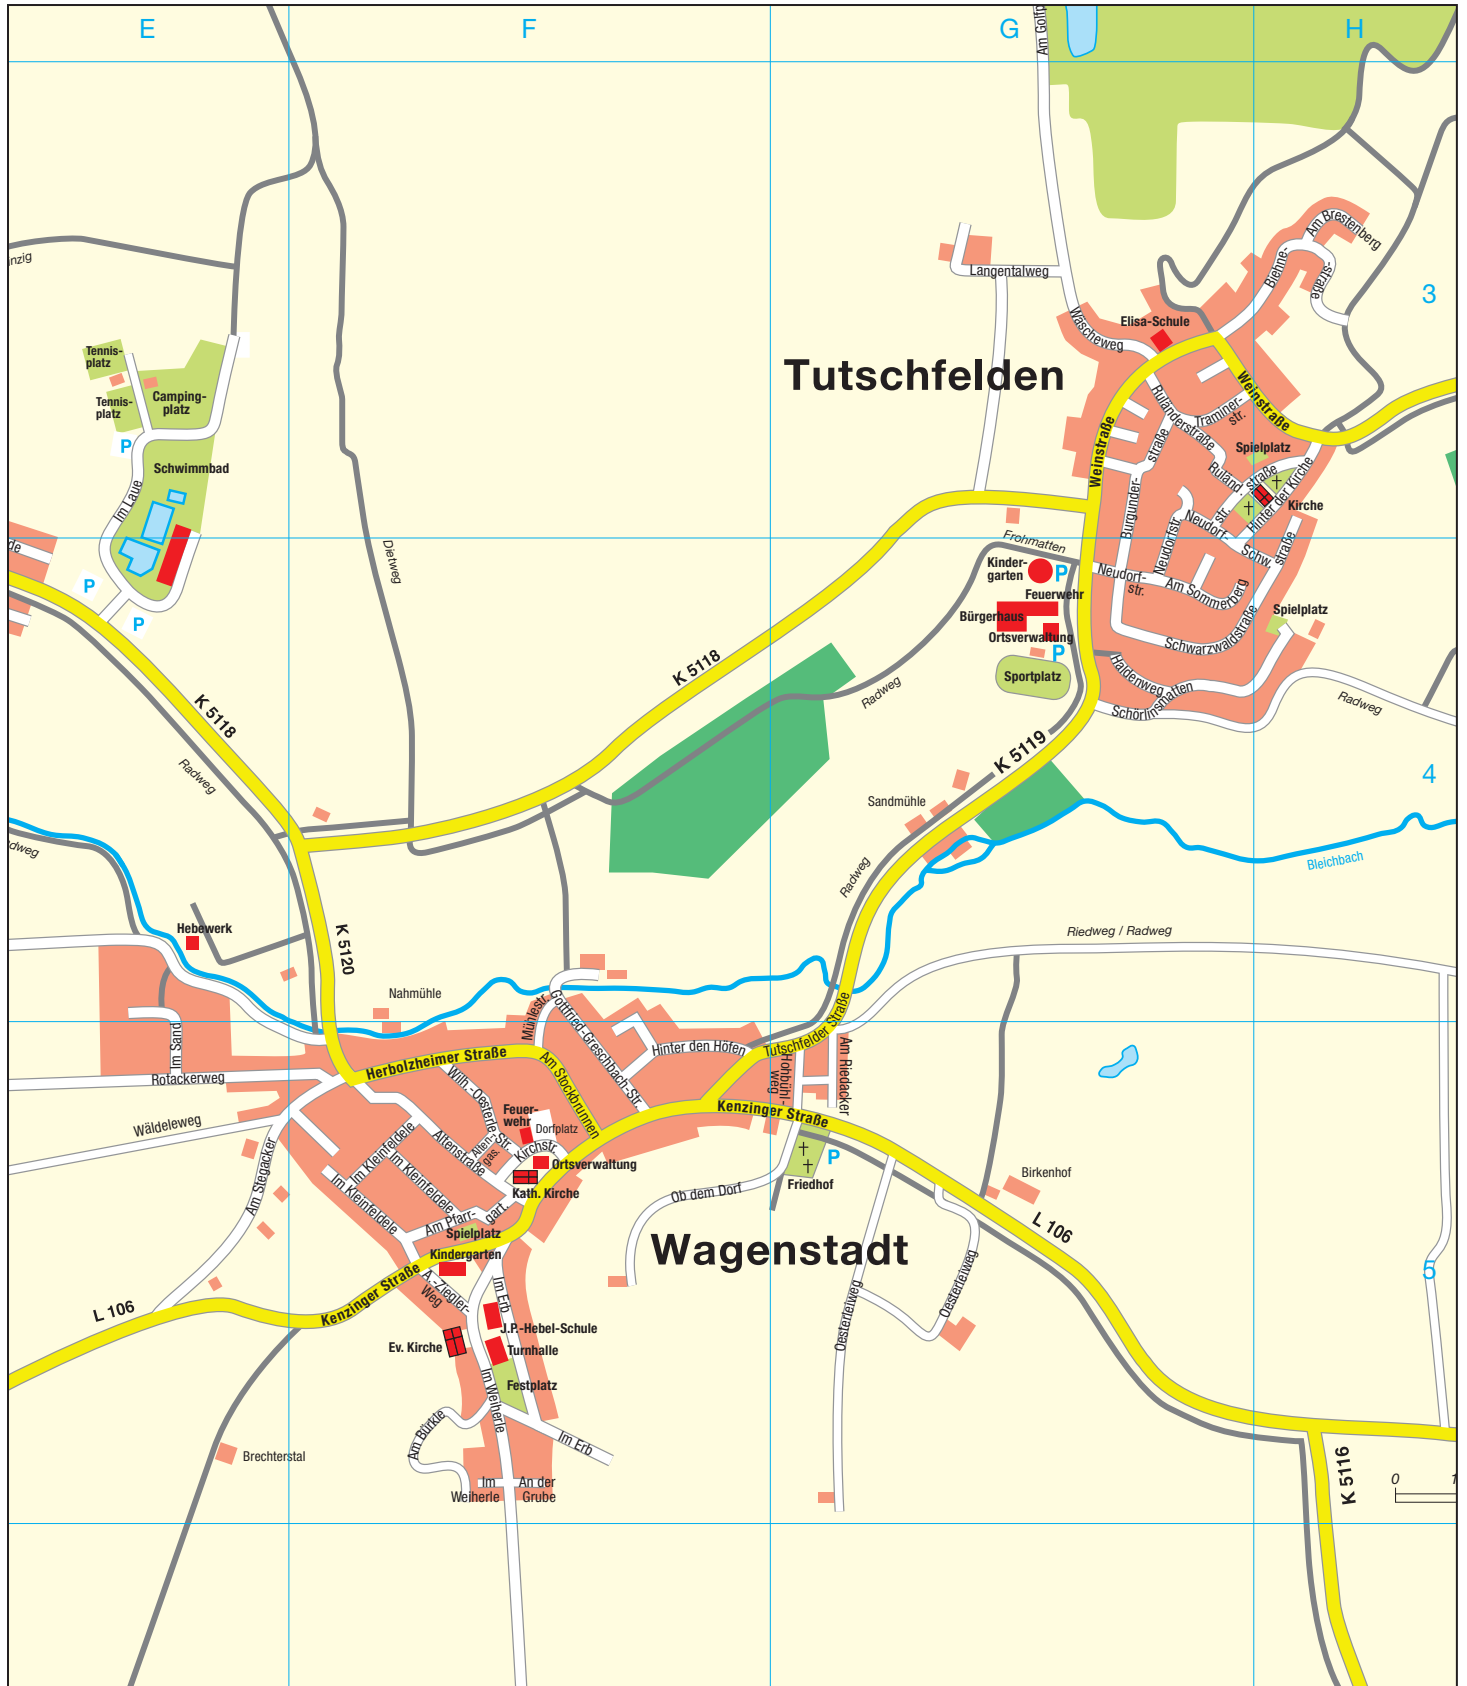

**Straßenverzeichnis
Ortsteil Tutschfelden**

Am Brestenberg	3 H
Am Golfpark	2-3 G
Am Sommerberg	4 G
Biehnestraße	3 G-H

Burgunderstraße	3-4 G
Frohmaten	4 G
Haldenstraße	4 G
Hinter der Kirche	3-4 G-H
Langentalweg	3 G
Neudorfstraße	3-4 G-H
Ruländerstraße	3 G

Schörlinsmatten	4 G
Schwarzwaldstraße	3-4 G-H
Traminerstraße	3 G-H
Wäscheweg	3 G
Weinstraße	3 G-H

**Öffentliche Gebäude
und Einrichtungen
Ortsteil Tutschfelden**

Bürgerhaus	4 G
Ev. Kirche	3 H
Feuerwehr	4 G

Friedhof	3 H
Golfpark	1-3 G-H
Kindergarten	4 G
Elisa-Schule (7ten-Tags-Adv.)	3 G
Ortsverwaltung	4 G
Spielplätze	3 G-H, 4 H
Sportplatz	4 G

**Straßenverzeichnis
Ortsteil Wagenstadt**

Altenstraße	5 F
Altengasse	5 F
Am Bürkle	5 F
Am Pfarrgarten	5 F
Am Riedacker	5 G
Am Stegacker	5 E-F
Am Stockbrunnen	5 F

An der Grube	5 F
August-Ziegler-Weg	5 F
Birkenhof	5 G
Brechterstal	5 E
Dorfplatz	5 F
Gottf.-Greschbach-Str.	4-5 F
Herbolzheimer Straße	5 F
Hinter den Höfen	5 F
Hohbühlweg	5 G
Im Erb	5 F

Im Kleinfeldede	5 F
Im Sand	4-5 E
Im Weiherle	5 F
Kenzinger Straße	5 E-G
Kirchstraße	5 F
Mühlestraße	4-5 F
Ob dem Dorf	5 F-G
Oesterleiweg	5 G
Oesterleihof	5 G
Rotackerweg	5 E-F