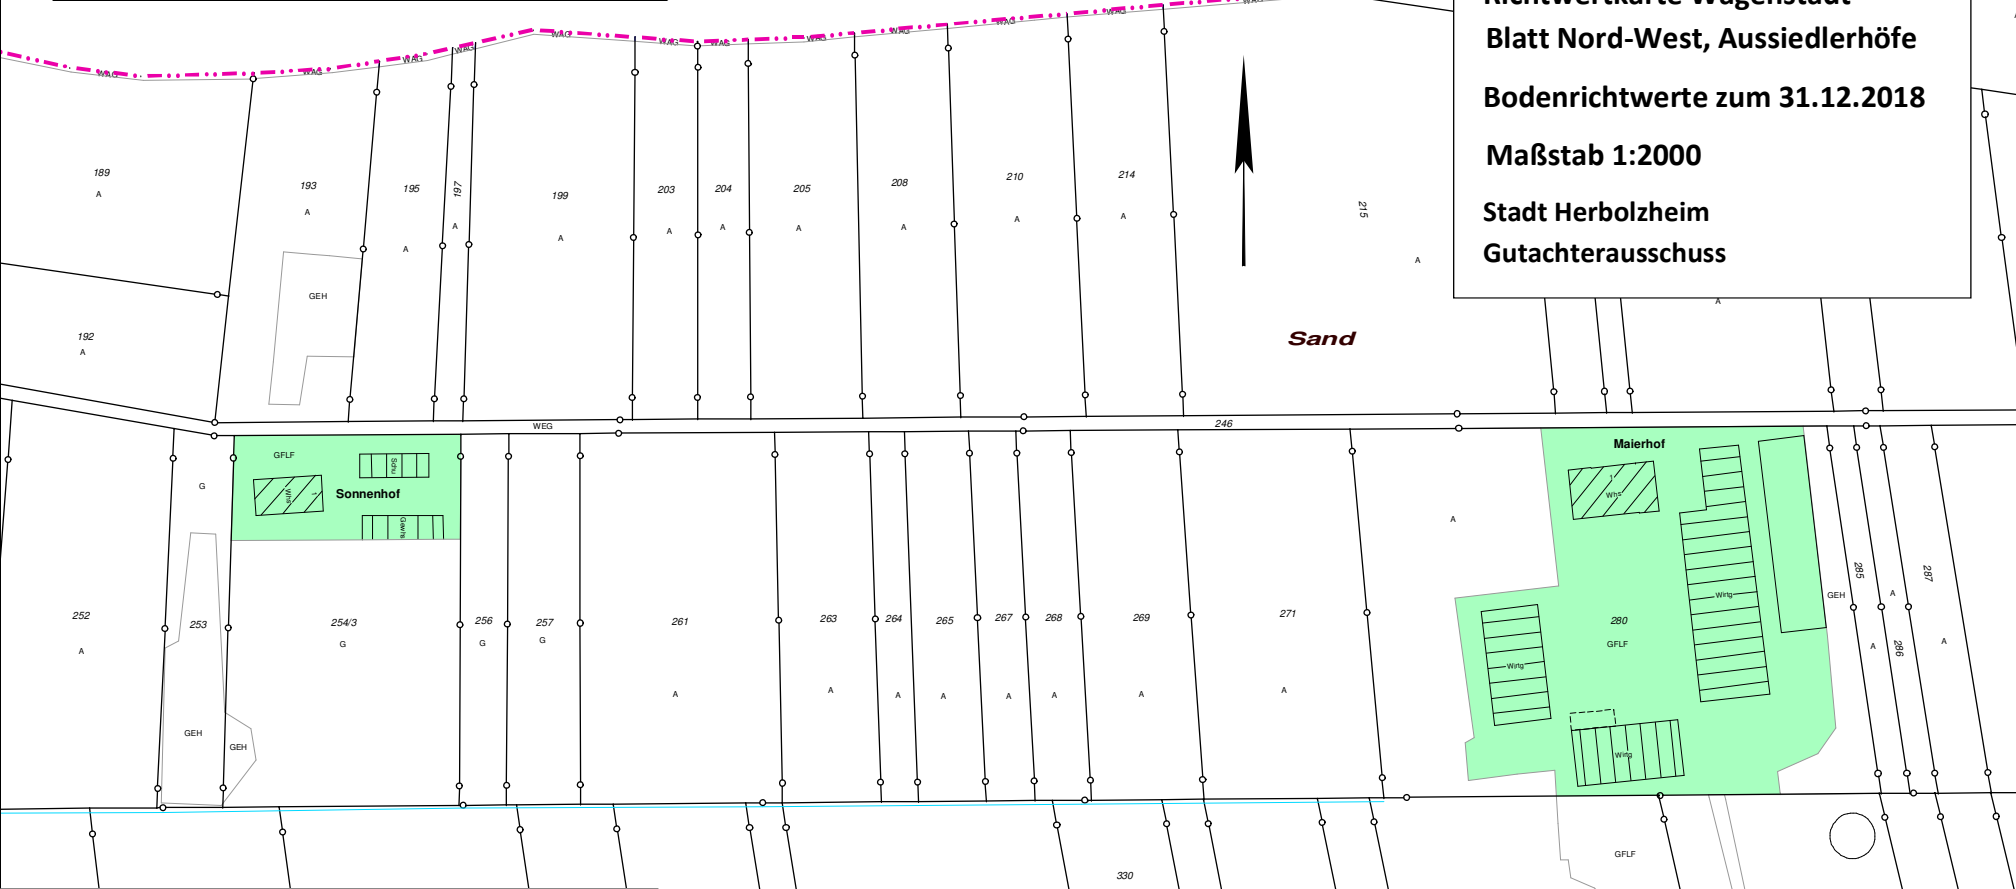

Richtwertkarte Wagenstadt
Blatt Nord-West, Aussiedlerhöfe
Bodenrichtwerte zum 31.12.2018
Maßstab 1:2000
Stadt Herbolzheim
Gutachterausschuss

Richtwertkarte Wagenstadt

Legende: **Stichtag 31.12.2018**

 45,00 Euro pro m²
 bebauter Außenbereich
 BRW-Zone 060200

GIS-Betreuung
Erstellung / Ausdruck

WAGNER-IT
 Ingenieurbüro für Geoinformatik
 G. Wagner, 30.10.2019
 Carl-Orff-Weg 7
 79312 Emmendingen

☎ 07641/9621668
 ✉ info@wagner-it.de